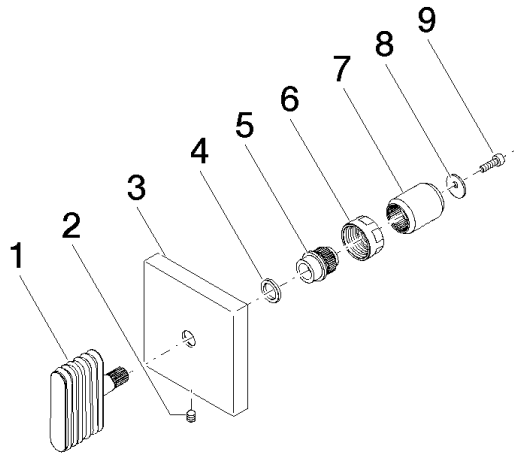

Griff für Unterputz Wand Neutral oval Welle 60 x 60 x 40 mm - Dark Platinum gebürstet

90 20 70 055 01

Griff für Unterputz Wand Neutral oval Welle 60 x 60 x 40 mm - Dark Platinum
gebürstet

90 20 70 055 01

Produktversion bis 11/23/2020

Produktversion ab 11/23/2020

Produktversion ab 7/1/2022

Griff für Unterputz Wand Neutral oval Welle 60 x 60 x 40 mm - Dark Platinum gebürstet

90 20 70 055 01

Ersatzteilstückliste

Produktversion bis 11/23/2020

Produktversion ab 11/23/2020

Produktversion ab 7/1/2022

Nr.	Artikelnummer	Benennung	Verbaumenge	Lieferzeit
	09 20 70 055-99	Griff oval Welle 46 x 43,5 x 11 mm - Dark Platinum gebürstet	9	30