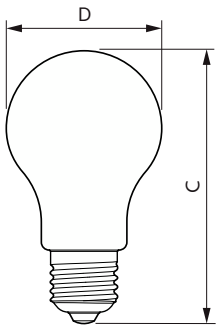

## Maatschets

Product	D	C
CorePro LEDBulbND17-150W E27 A67 827 CLG	70 mm	128 mm