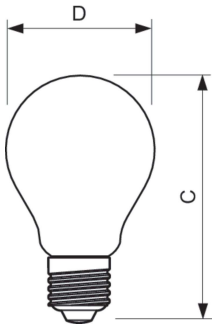

Maatschets

Product	D	C
CorePro LEDBulbND 7-60W E27 WW A60 CL G	60 mm	104 mm

CorePro LEDbulb - Glas

Fotometrische gegevens

General uniform lighting - CorePro LEDBulbND 7-60W E27 WW A60 CL G

Spectral Power Distribution Colour - CorePro LEDBulbND 7-60W E27 WW A60 CL G