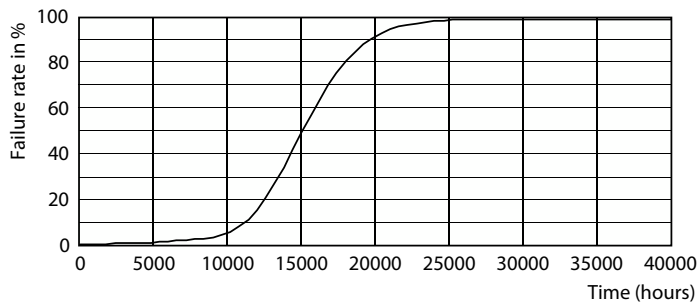

CorePro LED kaars- en kogellampen - Glas

Fotometrische gegevens

Light Distribution Diagram - CorePro LEDCandleND4.3-40W E14
840B35CLG

Levensduur

Life Expectancy Diagram - CorePro LEDCandleND4.3-40W E14 840B35CLG

Lumen Maintenance Diagram - CorePro LEDCandleND4.3-40W E14
840B35CLG