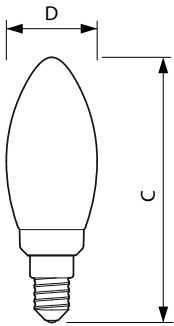

Maatschets

Product	D	C
CorePro LEDCandleND4.3-40W E14 840B35CLG	35 mm	97 mm

Fotometrische gegevens

Spectral Power Distribution Colour - CorePro LEDCandleND4.3-40W E14
840B35CLG

Accent Lighting Spots - CorePro LEDCandleND4.3-40W E14 840B35CLG