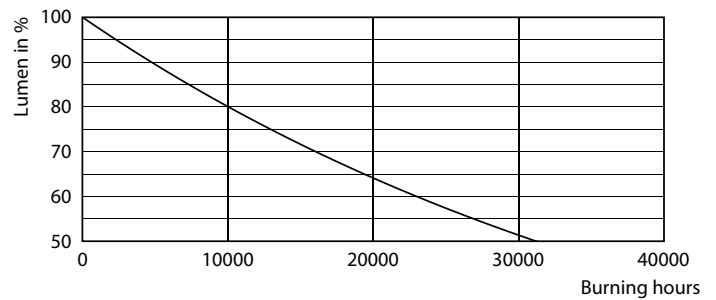

CorePro LED kaars- en kogellampen - Glas

Fotometrische gegevens

Light Distribution Diagram - CorePro LEDCandleND4.3-40W E14
840B35CLG

Levensduur

Life Expectancy Diagram - CorePro LEDCandleND4.3-40W E14 840B35CLG

Lumen Maintenance Diagram - CorePro LEDCandleND4.3-40W E14
840B35CLG