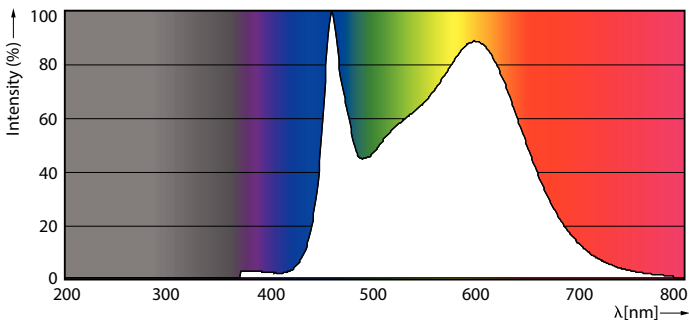

Fotometrische gegevens

Spectral Power Distribution Colour - CorePro LEDCandleND4.3-40W E14
840B35CLG

Accent Lighting Spots - CorePro LEDCandleND4.3-40W E14 840B35CLG