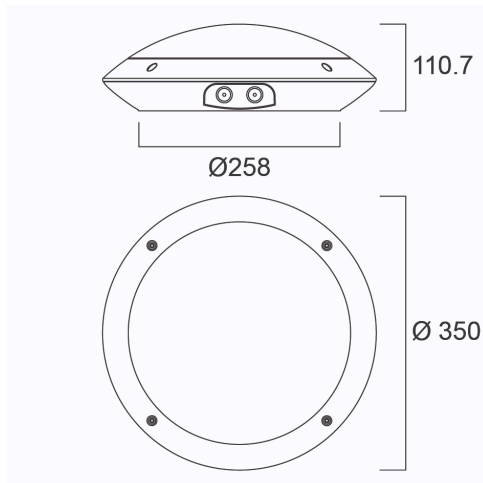

START Surface IP66 1450lm 830 MW Zwart

Artikelnummer 0098600

SYLVANIA

STARTTM

Sensor Dim LED buitenopbouwarmatuur, 350mm diameter, 1450lm als max. lumenoutput, kan worden verlaagd naar 1400lm met interne schakelaar, 14W max. Vermogen, 104lm/W efficiëntie, 3000K kleurtemperatuur, CRI80, IP66, IK10, 50.000 uur (L70), witte behuizing, vandaalbestendig. Geïntegreerde microwave-daglicht en bewegingssensor, dimfunctie en corridorfunctie, geleverd met antidiefstalschroeven

Technische gegevens

Afmetingen (mm)

Fotometrie

Distance [m]	Cone diameter [m]	E171 E271	E271 E271	180° 180°
0.5	1.52	1502	1502	1502
1.0	3.04	471	471	471
1.5	4.57	209	209	209
2.0	6.09	118	118	118
2.5	7.61	75	75	75
3.0	9.13	52	52	52

Distance [m] Cone diameter [m]
 — C0 - C180 (Half beam angle: 113.4°)
 Illuminance [lx]

START Surface IP66 1450lm 830 MW Zwart

Artikelnummer 0098600

SYLVANIA

Algemene gegevens

Productnaam	START Surface IP66 1450lm 830 MW Zwart
Technologie	LED
Lampvoet	N/A
Behuizing	PC Polycarbonaat
Montage	Plafondopbouw
Omgeving	Binnen/buitentoeepassingen
Algemene toepassing	Horeca
Omgevingstemperatuur (°C)	25°C...+25°C
Werkings temperatuur (°)	25
ETIM klasse	EC002892
Garantie	5 jaar

Gegevens levensduur

Gemiddelde nominale levensduur - L70 B50	50000
------------------------------------------	-------

START Surface IP66 1450lm 830 MW Zwart

Artikelnummer 0098600

SYLVANIA

Fysieke gegevens

Kleur behuizing	RAL 9011 - Graphite black
IP waarde	IP66
IK waarde	IK10
Afwerking diffusor	Opaal
Materiaal diffusor	PC Polycarbonaat
Hoogte (mm)	111
Nominale diameter product (mm)	350
Gewicht (kg)	1.1