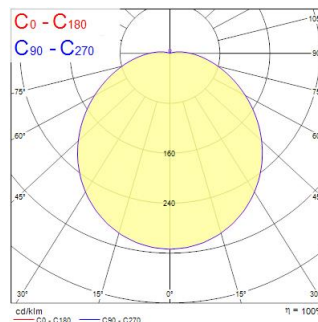

Technische gegevens

Afmetingen (mm)

Fotometrie

Distance [m]	Cone diameter [m]	E171 E271	E271 E271	180° 180°
0.5	1.52	1502	1502	1502
1.0	3.04	471	471	471
1.5	4.57	209	209	209
2.0	6.09	118	118	118
2.5	7.61	75	75	75
3.0	9.13	52	52	52

Distance [m] Cone diameter [m]
 — C0 - C180 (Half beam angle: 113.4°)
 Illuminance [lx]

START Surface IP66 1450lm 830 MW Zwart

Artikelnummer 0098600

SYLVANIA

Algemene gegevens

Productnaam	START Surface IP66 1450lm 830 MW Zwart
Technologie	LED
Lampvoet	N/A
Behuizing	PC Polycarbonaat
Montage	Plafondopbouw
Omgeving	Binnen/buitentoeepassingen
Algemene toepassing	Horeca
Omgevingstemperatuur (°C)	25°C...+25°C
Werkings temperatuur (°)	25
ETIM klasse	EC002892
Garantie	5 jaar

Optische gegevens

Lumenstroom armatuur (lm)	1450
Efficiëntie armatuur lm/W	104
LOR (%)	100
Kleurtemperatuur (K)	3000
Kleurcode	830
Lichtkleur	Warmwit
CRI (Ra)	80
Initiële kleurvariatie (SDCM)	SDCM6
Instelbare kleurkwaliteit	Nee
Bundel breedte (°)	120
Type licht distributie	Symmetrisch
Luminantiecontrole	< 25
Fotobiologische risicogroep	RG0
Lumenbehoud aan einde nominale levensduur (lm)	70

Gegevens levensduur

Gemiddelde nominale levensduur - L70 B50	50000
------------------------------------------	-------

START Surface IP66 1450lm 830 MW Zwart

Artikelnummer 0098600

SYLVANIA

Fysieke gegevens

Kleur behuizing	RAL 9011 - Graphite black
IP waarde	IP66
IK waarde	IK10
Afwerking diffusor	Opaal
Materiaal diffusor	PC Polycarbonaat
Hoogte (mm)	111
Nominale diameter product (mm)	350
Gewicht (kg)	1.1