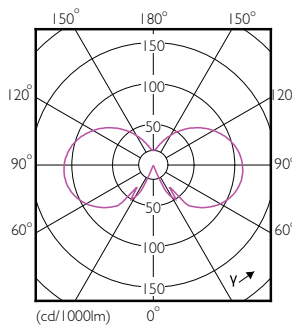

Lampafwerking	Helder
Lampvorm	P45

Keurmerken en classificaties

Energie-efficiëntielabel	F
Energieverbruik kWh/1.000 uur	5 kWh
EPREL-registratienummer	387410
EyeComfort	Ja

Productgegevens

Productnaam voor bestelling	CorePro LEDLusterND4.3-40W E27 827P45CLG
-----------------------------	---

Maatschets

Product	D	C
CorePro LEDLusterND4.3-40W E27 827P45CLG	45 mm	82 mm

Fotometrische gegevens

Spectral Power Distribution Colour - CorePro LEDLusterND4.3-40W E27 827P45CLG

Light Distribution Diagram - CorePro LEDLusterND4.3-40W E27 827P45CLG