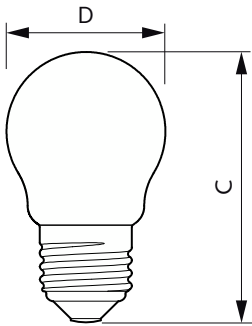

Maatschets

Product	D	C
CorePro LEDLusterND4.3-40W E27 827P45CLG	45 mm	82 mm

Fotometrische gegevens

Spectral Power Distribution Colour - CorePro LEDLusterND4.3-40W E27 827P45CLG

Light Distribution Diagram - CorePro LEDLusterND4.3-40W E27 827P45CLG