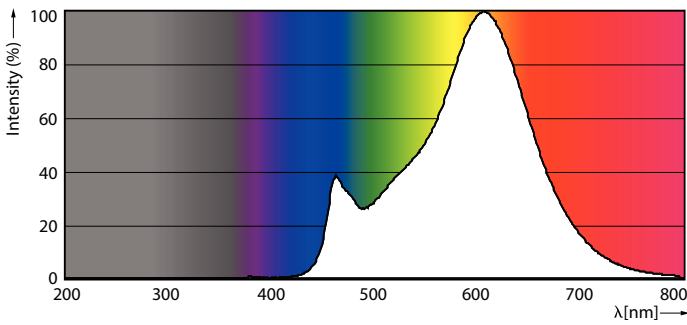

Fotometrische gegevens

Spectral Power Distribution Colour - CorePro LEDLusterND4.3-40W E27 827P45CLG