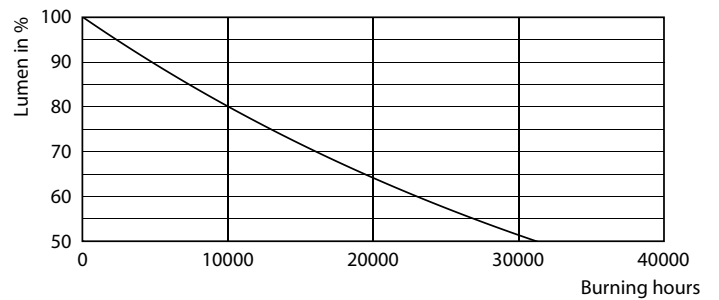

Life Expectancy Diagram - CorePro LEDLusterND4.3-40W E27 827P45CLG

Lumen Maintenance Diagram - CorePro LEDLusterND4.3-40W E27 827P45CLG