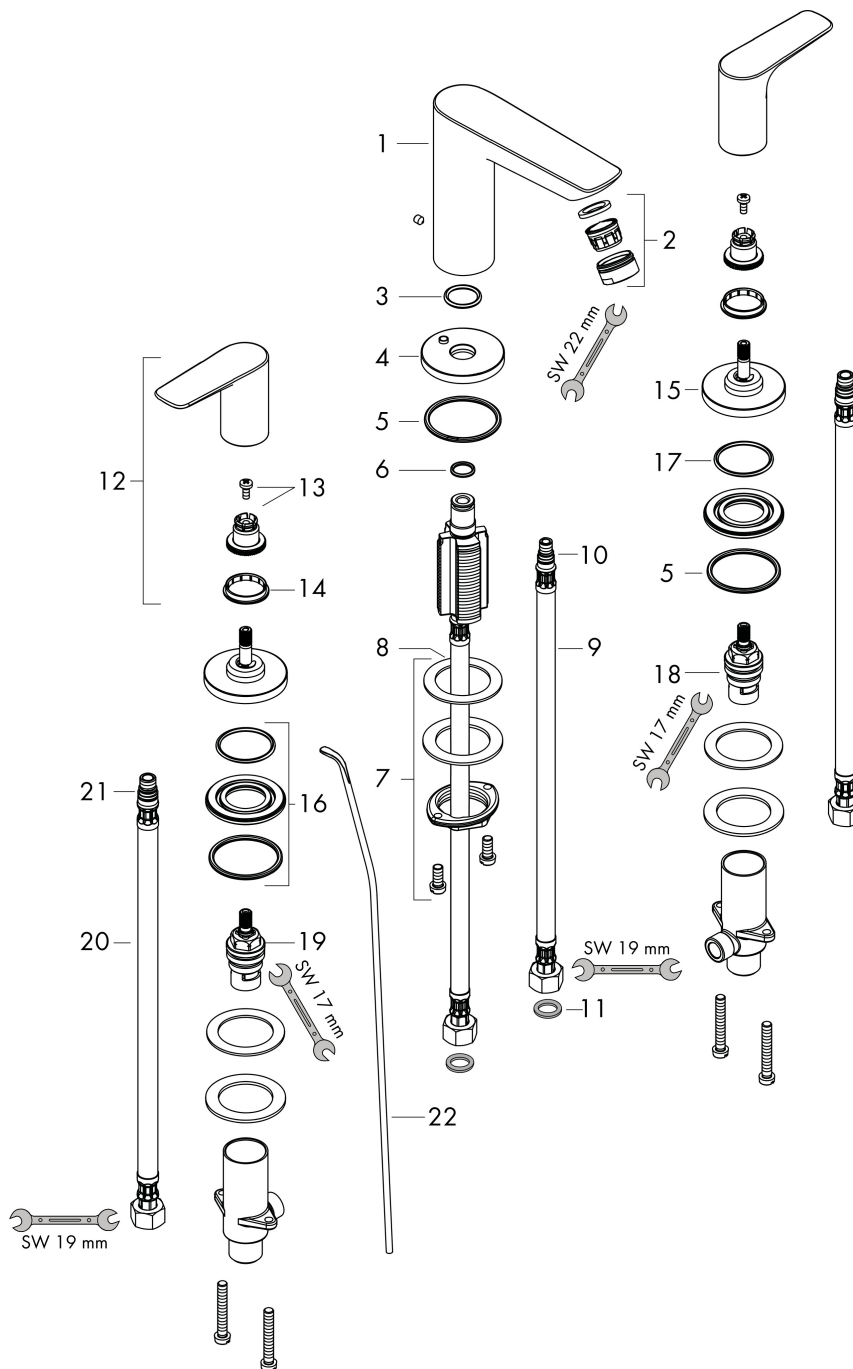

Merk hansgrohe
 Artikelnaam **Talis E** 3-gats wastafelkraan met trekwaste
 Art.nr. 71733140
 Oppervlakte Brushed Bronze
 Netto prijs 485,77 EUR

Product foto

Kenmerken

- ComfortZone: 150
- voorsprong uitloop 112 mm
- uitloophoogte: 104 mm
- greepvariant: rechte greep
- vaste uitloop
- maximale doorstroomhoeveelheid bij 3 bar: 5 l/min
- keramische kranen warm/koud 90°
- pop-up afvoergarnituur G 1/4
- materiaal afvoergarnituur: metaal
- EU taxonomie: max 6l/min - draagt substantieel bij aan duurzaamheid

Maat tekeningen

Technologie

Merk hansgrohe
 Artikelnaam **Talis E** 3-gats wastafelkraan met trekwaste
 Art.nr. 71733140
 Oppervlakte Brushed Bronze
 Netto prijs 485,77 EUR

Stroomschema

Merk hansgrohe
 Artikelnaam **Talis E** 3-gats wastafelkraan met trekwaste
 Art.nr. 71733140
 Oppervlakte Brushed Bronze
 Netto prijs 485,77 EUR

Explosietekening voor bouwjaar: >07/19

Merk	hansgrohe
Artikelnaam	Talis E 3-gats wastafelkraan met trekwaste
Art.nr.	71733140
Oppervlakte	Brushed Bronze
Netto prijs	485,77 EUR

Onderdelen voor bouwjaar: >07/19

Pos	Beschrijving	Art.nr.	Prijs
1	uitloop compl.	92785140	170,60
2	perlator M24x1 (5 l/min)	13185140	23,22
3	O-ring 18x2,5	98139000	3,00
4	rozet Ø 53 mm	95272140	78,00
5	O-ring 40x3	92634000	3,00
6	O-ring 11x2	98127000	3,00
7	schachtbevestigingsset compl. (Ø 32)	13961000	20,40
8	stelring	97548000	3,00
9	aansluitslang 450 mm M8x0,75 G3/8	97206000	25,70
10	O-ring 7x1,5	98422000	3,00
11	dichtingsset	95581000	4,80
12	greep	92779140	78,00
13	greepadapter m. schroef	94184000	4,80
14	kleurringset, koud / warm	95819000	10,40
15	rozet Ø 52 mm	97285140	60,90
16	moer	92854000	16,60
17	O-Ring 32x2,5	96364000	20,40
18	bovendeel links sluitend	94008000	32,70
19	bovendeel rechts sluitend	94009000	32,70
20	aansluitslang 450 mm M10x1 G3/8	96507000	32,70
21	O-ring 8x1,75	97827000	3,00
22	trekstang	96657000	10,40
a	afvoergarnituur	94139140	137,30
b	schachtverlenging	13898000	64,30