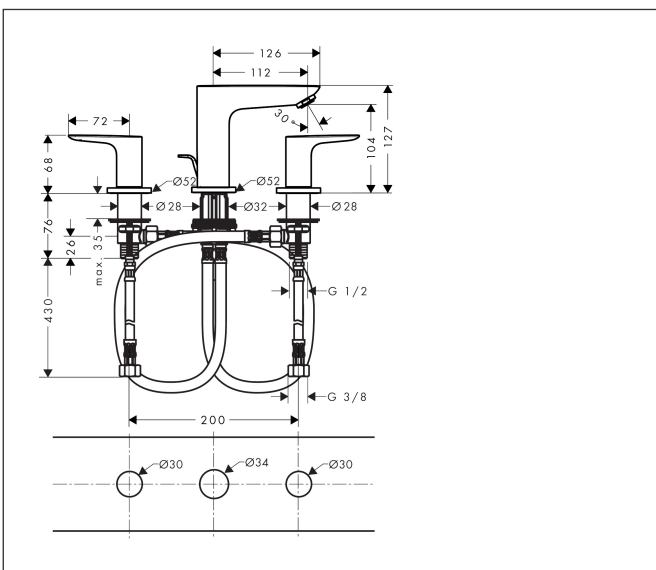

Merk hansgrohe
 Artikelnaam **Talis E** 3-gats wastafelkraan met trekwaste
 Art.nr. 71733140
 Oppervlakte Brushed Bronze
 Netto prijs 485,77 EUR

Product foto

Kenmerken

- ComfortZone: 150
- voorsprong uitloop 112 mm
- uitloophoogte: 104 mm
- greepvariant: rechte greep
- vaste uitloop
- maximale doorstroomhoeveelheid bij 3 bar: 5 l/min
- keramische kranen warm/koud 90°
- pop-up afvoergarnituur G 1/4
- materiaal afvoergarnituur: metaal
- EU taxonomie: max 6l/min - draagt substantieel bij aan duurzaamheid

Maat tekeningen

Technologie

Merk hansgrohe
 Artikelnaam **Talis E** 3-gats wastafelkraan met trekwaste
 Art.nr. 71733140
 Oppervlakte Brushed Bronze
 Netto prijs 485,77 EUR

Stroomschema

Merk hansgrohe
 Artikelnaam **Talis E** 3-gats wastafelkraan met trekwaste
 Art.nr. 71733140
 Oppervlakte Brushed Bronze
 Netto prijs 485,77 EUR

Explosietekening voor bouwjaar: >07/19

Merk	hansgrohe
Artikelnaam	Talis E 3-gats wastafelkraan met trekwaste
Art.nr.	71733140
Oppervlakte	Brushed Bronze
Netto prijs	485,77 EUR

Onderdelen voor bouwjaar: >07/19

Pos	Beschrijving	Art.nr.	Prijs
1	uitloop compl.	92785140	170,60
2	perlator M24x1 (5 l/min)	13185140	23,22
3	O-ring 18x2,5	98139000	3,00
4	rozet Ø 53 mm	95272140	78,00
5	O-ring 40x3	92634000	3,00
6	O-ring 11x2	98127000	3,00
7	schachtbevestigingsset compl. (Ø 32)	13961000	20,40
8	stelring	97548000	3,00
9	aansluitslang 450 mm M8x0,75 G3/8	97206000	25,70
10	O-ring 7x1,5	98422000	3,00
11	dichtingsset	95581000	4,80
12	greep	92779140	78,00
13	greepadapter m. schroef	94184000	4,80
14	kleurringset, koud / warm	95819000	10,40
15	rozet Ø 52 mm	97285140	60,90
16	moer	92854000	16,60
17	O-Ring 32x2,5	96364000	20,40
18	bovendeel links sluitend	94008000	32,70
19	bovendeel rechts sluitend	94009000	32,70
20	aansluitslang 450 mm M10x1 G3/8	96507000	32,70
21	O-ring 8x1,75	97827000	3,00
22	trekstang	96657000	10,40
a	afvoergarnituur	94139140	137,30
b	schachtverlenging	13898000	64,30