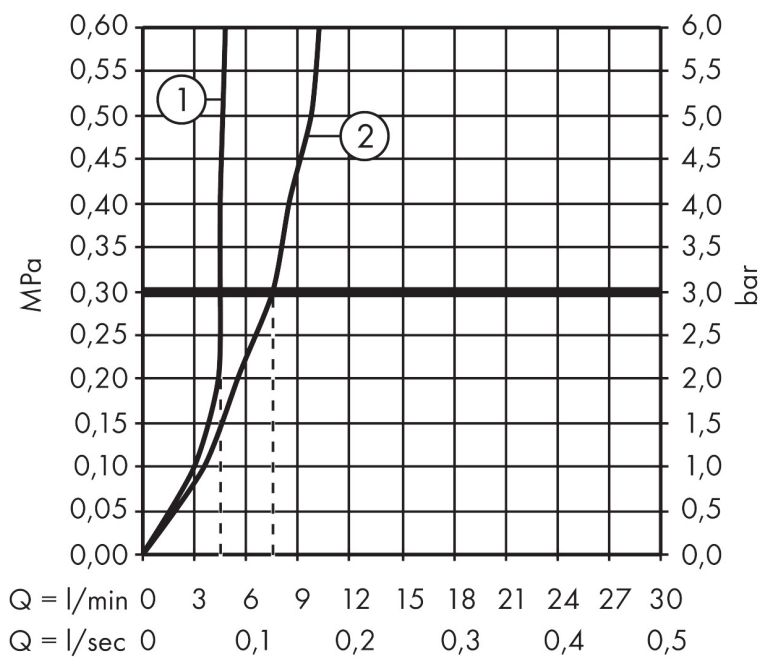

Merk hansgrohe
 Artikelnaam **Talis E** 3-gats wastafelkraan met trekwaste
 Art.nr. 71733140
 Oppervlakte Brushed Bronze
 Netto prijs 485,77 EUR

Product foto

Kenmerken

- ComfortZone: 150
- voorsprong uitloop 112 mm
- uitloophoogte: 104 mm
- greepvariant: rechte greep
- vaste uitloop
- maximale doorstroomhoeveelheid bij 3 bar: 5 l/min
- keramische kranen warm/koud 90°
- pop-up afvoergarnituur G 1/4
- materiaal afvoergarnituur: metaal
- EU taxonomie: max 6l/min - draagt substantieel bij aan duurzaamheid

Maat tekeningen

Technologie

Merk hansgrohe
 Artikelnaam **Talis E** 3-gats wastafelkraan met trekwaste
 Art.nr. 71733140
 Oppervlakte Brushed Bronze
 Netto prijs 485,77 EUR

Stroomschema

Merk hansgrohe
 Artikelnaam **Talis E** 3-gats wastafelkraan met trekwaste
 Art.nr. 71733140
 Oppervlakte Brushed Bronze
 Netto prijs 485,77 EUR

Explosietekening voor bouwjaar: >07/19

Merk	hansgrohe
Artikelnaam	Talis E 3-gats wastafelkraan met trekwaste
Art.nr.	71733140
Oppervlakte	Brushed Bronze
Netto prijs	485,77 EUR

Onderdelen voor bouwjaar: >07/19

Pos	Beschrijving	Art.nr.	Prijs
1	uitloop compl.	92785140	170,60
2	perlator M24x1 (5 l/min)	13185140	23,22
3	O-ring 18x2,5	98139000	3,00
4	rozet Ø 53 mm	95272140	78,00
5	O-ring 40x3	92634000	3,00
6	O-ring 11x2	98127000	3,00
7	schachtbevestigingsset compl. (Ø 32)	13961000	20,40
8	stelring	97548000	3,00
9	aansluitslang 450 mm M8x0,75 G3/8	97206000	25,70
10	O-ring 7x1,5	98422000	3,00
11	dichtingsset	95581000	4,80
12	greep	92779140	78,00
13	greepadapter m. schroef	94184000	4,80
14	kleurringset, koud / warm	95819000	10,40
15	rozet Ø 52 mm	97285140	60,90
16	moer	92854000	16,60
17	O-Ring 32x2,5	96364000	20,40
18	bovendeel links sluitend	94008000	32,70
19	bovendeel rechts sluitend	94009000	32,70
20	aansluitslang 450 mm M10x1 G3/8	96507000	32,70
21	O-ring 8x1,75	97827000	3,00
22	trekstang	96657000	10,40
a	afvoergarnituur	94139140	137,30
b	schachtverlenging	13898000	64,30