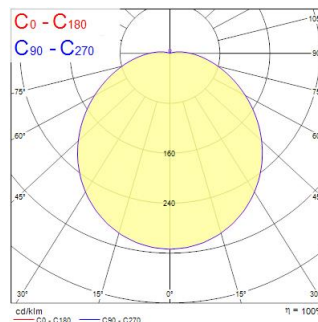

### Afmetingen (mm)

### Fotometrie

Distance [m]	Cone diameter [m]	E107 E207	E207 E207	1845 181
0.5	1.52	E107 E207	E207 E207	1845 181
1.0	3.04	E107 E207	E207 E207	456 45
1.5	4.57	E107 E207	E207 E207	216 15
2.0	6.09	E107 E207	E207 E207	122 10
2.5	7.61	E107 E207	E207 E207	73 8
3.0	9.13	E107 E207	E207 E207	54 7

Distance [m] Cone diameter [m] Illuminance [lx]  
 — C0 - C180 (Half beam angle: 113.4°)