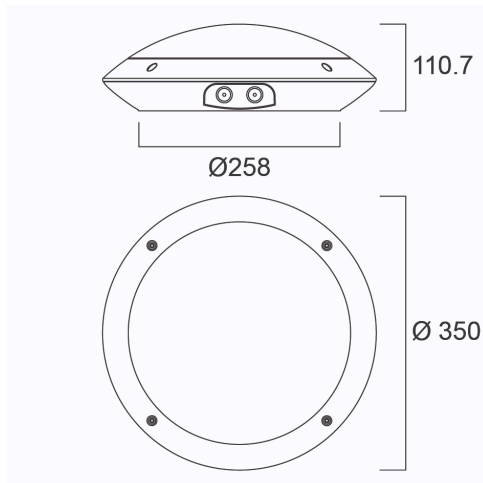

# START Surface IP66 1500lm 840 MW Zwart

Artikelnummer 0098601

**SYLVANIA**

**START**<sup>TM</sup>

Sensor Dim LED buitenopbouwarmatuur, 350mm diameter, 1500lm als max. lumenoutput, kan worden verlaagd naar 1450lm met interne schakelaar, 14W max. Vermogen, 107lm/W efficiëntie, 4000K kleurtemperatuur, CRI80, IP66, IK10, 50.000 uur (L70), witte behuizing, vandaalbestendig. Geïntegreerde microwave-daglicht en bewegingssensor, dimfunctie en corridorfunctie, geleverd met antidiefstalschroeven

### Afmetingen (mm)

### Fotometrie

Distance [m]	Cone diameter [m]	E107 E207	E207 E207	1845 181
0.5	1.52	E107 E207	E207 E207	1845 181
1.0	3.04	E107 E207	E207 E207	456 45
1.5	4.57	E107 E207	E207 E207	216 15
2.0	6.09	E107 E207	E207 E207	122 10
2.5	7.61	E107 E207	E207 E207	73 8
3.0	9.13	E107 E207	E207 E207	54 7

Distance [m] Cone diameter [m] Illuminance [lx]  
 — C0 - C180 (Half beam angle: 113.4°)