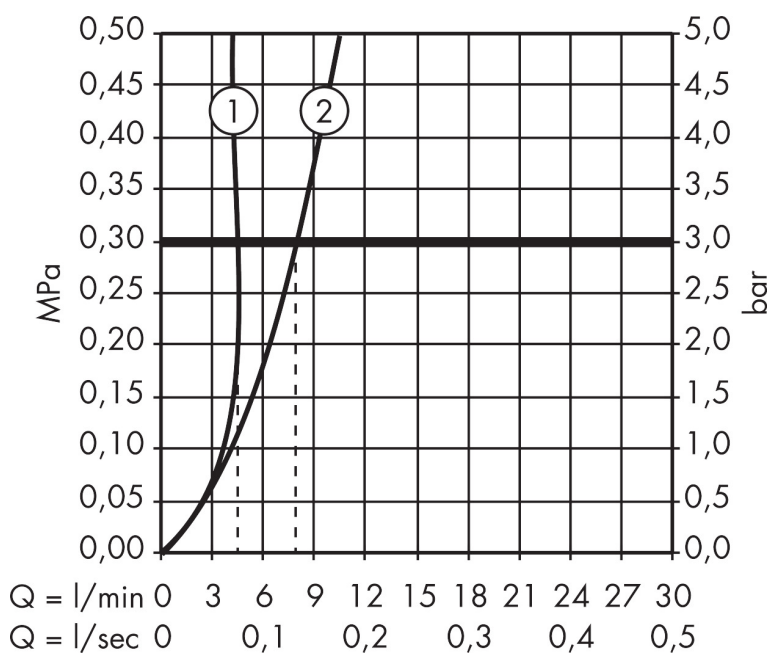

Merk	AXOR
Artikelnaam	AXOR Citterio ééngreeps wastafelmengkraan 90 met pingreep met PopUp trekwaste
Art.nr.	39035000
Oppervlakte	chrom
Netto prijs	665,47 EUR

Product foto

Kenmerken

- ComfortZone: 90
- voorsprong uitloop 112 mm
- uitloophoogte: 92 mm
- greepvariant: Met pingreep
- vaste uitloop
- straalsoort: laminaire straal
- verstelbare perlator
- maximale doorstroomhoeveelheid bij 3 bar: 5 l/min
- keramisch kardoes
- pop-up afvoergarnituur G 1 1/4
- EU taxonomie: max 6l/min - draagt substantieel bij aan duurzaamheid

Maat tekeningen

Technologie

Certificaat

Merk AXOR
Artikelnaam **AXOR Citterio** ééngreeps wastafelmengkraan 90 met pingreep met PopUp
trekwaste
Art.nr. 39035000
Oppervlakte chroom
Netto prijs 665,47 EUR

Stroomschema

Merk	AXOR
Artikelnaam	AXOR Citterio ééngreeps wastafelmengkraan 90 met pingreep met PopUp trekwaste
Art.nr.	39035000
Oppervlakte	chrom
Netto prijs	665,47 EUR

Explosietekening voor bouwjaar: >01/11

Merk	AXOR
Artikelnaam	AXOR Citterio ééngreeps wastafelmengkraan 90 met pingreep met PopUp trekwaste
Art.nr.	39035000
Oppervlakte	chrom
Netto prijs	665,47 EUR