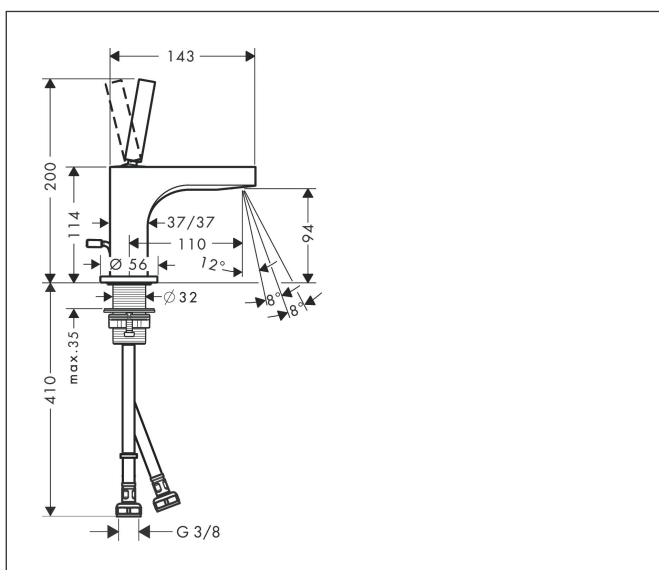

Merk	AXOR
Artikelnaam	AXOR Citterio ééngreeps wastafelmengkraan 90 met pingreep met PopUp trekwaste
Art.nr.	39035000
Oppervlakte	chrom
Netto prijs	665,47 EUR

Product foto

Kenmerken

- ComfortZone: 90
- voorsprong uitloop 112 mm
- uitloophoogte: 92 mm
- greepvariant: Met pingreep
- vaste uitloop
- straalsoort: laminaire straal
- verstelbare perlator
- maximale doorstroomhoeveelheid bij 3 bar: 5 l/min
- keramisch kardoes
- pop-up afvoergarnituur G 1 1/4
- EU taxonomie: max 6l/min - draagt substantieel bij aan duurzaamheid

Maat tekeningen

Technologie

Certificaat

Merk AXOR
Artikelnaam **AXOR Citterio** ééngreeps wastafelmengkraan 90 met pingreep met PopUp
trekwaste
Art.nr. 39035000
Oppervlakte chroom
Netto prijs 665,47 EUR

Stroomschema

Merk	AXOR
Artikelnaam	AXOR Citterio ééngreeps wastafelmengkraan 90 met pingreep met PopUp trekwaste
Art.nr.	39035000
Oppervlakte	chrom
Netto prijs	665,47 EUR

Explosietekening voor bouwjaar: >01/11

Merk	AXOR
Artikelnaam	AXOR Citterio ééngreeps wastafelmengkraan 90 met pingreep met PopUp trekwaste
Art.nr.	39035000
Oppervlakte	chrom
Netto prijs	665,47 EUR

Onderdelen voor bouwjaar: >01/11

Pos	Beschrijving	Art.nr.	Prijs
1	afdekkap	95666000	32,70
2	O-ring 30x1,5	98433000	3,00
3	greep	39091000	147,60
4	inbusschroef M6x6	97660000	3,00
5	moer	95667000	20,40
6	O-ring 9x2	98119000	3,00
7	kardoes compl.	96339000	64,30
8	O-ring 26x2	98147000	3,00
9	kardoesadapter	95289000	20,40
10	perlator M24x1 (5 l/min)	95282000	16,60
11	montagesleutel	95290000	7,70
12	rozet	95668000	52,00
13	O-ring 33x1,5	98164000	3,00
14	zeefdichting	95291000	10,40
15	schachtbevestigingsset compl. (Ø 32)	13961000	20,40
16	aansluitslang 450 mm M8x0,75 G3/8	97206000	25,70
17	O-ring 7x1,5	98422000	3,00
18	trekstang	96923000	25,70
a	afvoergarnituur	94139000	71,40
b	schachtverlenging	13898000	64,30
c	werktuig voor het demonteren van de greep	92124000	113,70