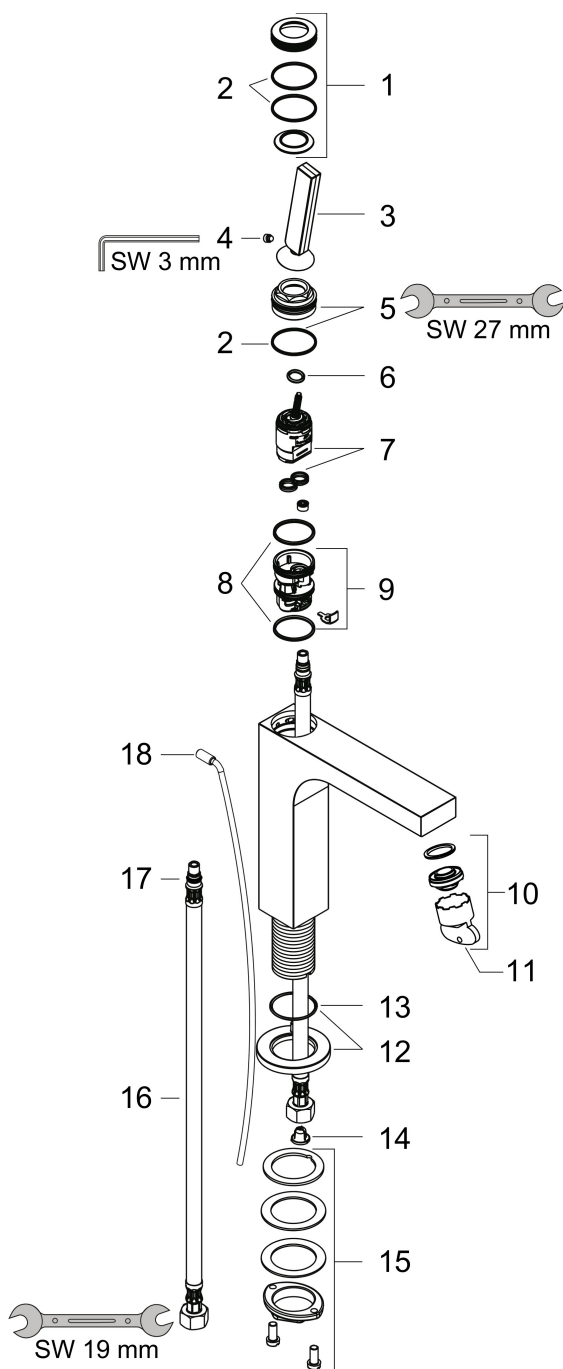

Merk	AXOR
Artikelnaam	AXOR Citterio ééngreeps wastafelmengkraan 90 met pingreep met PopUp trekwaste
Art.nr.	39035000
Oppervlakte	chrom
Netto prijs	665,47 EUR

Product foto

Kenmerken

- ComfortZone: 90
- voorsprong uitloop 112 mm
- uitloophoogte: 92 mm
- greepvariant: Met pingreep
- vaste uitloop
- straalsoort: laminaire straal
- verstelbare perlator
- maximale doorstroomhoeveelheid bij 3 bar: 5 l/min
- keramisch kardoes
- pop-up afvoergarnituur G 1 1/4
- EU taxonomie: max 6l/min - draagt substantieel bij aan duurzaamheid

Maat tekeningen

Technologie

Certificaat

Merk AXOR
Artikelnaam **AXOR Citterio** ééngreeps wastafelmengkraan 90 met pingreep met PopUp
trekwaste
Art.nr. 39035000
Oppervlakte chroom
Netto prijs 665,47 EUR

Stroomschema

Merk	AXOR
Artikelnaam	AXOR Citterio ééngreeps wastafelmengkraan 90 met pingreep met PopUp trekwaste
Art.nr.	39035000
Oppervlakte	chrom
Netto prijs	665,47 EUR

Explosietekening voor bouwjaar: >01/11

Merk	AXOR
Artikelnaam	AXOR Citterio ééngreeps wastafelmengkraan 90 met pingreep met PopUp trekwaste
Art.nr.	39035000
Oppervlakte	chrom
Netto prijs	665,47 EUR

Onderdelen voor bouwjaar: >01/11

Pos	Beschrijving	Art.nr.	Prijs
1	afdekkap	95666000	32,70
2	O-ring 30x1,5	98433000	3,00
3	greep	39091000	147,60
4	inbusschroef M6x6	97660000	3,00
5	moer	95667000	20,40
6	O-ring 9x2	98119000	3,00
7	kardoes compl.	96339000	64,30
8	O-ring 26x2	98147000	3,00
9	kardoesadapter	95289000	20,40
10	perlator M24x1 (5 l/min)	95282000	16,60
11	montagesleutel	95290000	7,70
12	rozet	95668000	52,00
13	O-ring 33x1,5	98164000	3,00
14	zeefdichting	95291000	10,40
15	schachtbevestigingsset compl. (Ø 32)	13961000	20,40
16	aansluitslang 450 mm M8x0,75 G3/8	97206000	25,70
17	O-ring 7x1,5	98422000	3,00
18	trekstang	96923000	25,70
a	afvoergarnituur	94139000	71,40
b	schachtverlenging	13898000	64,30
c	werktuig voor het demonteren van de greep	92124000	113,70