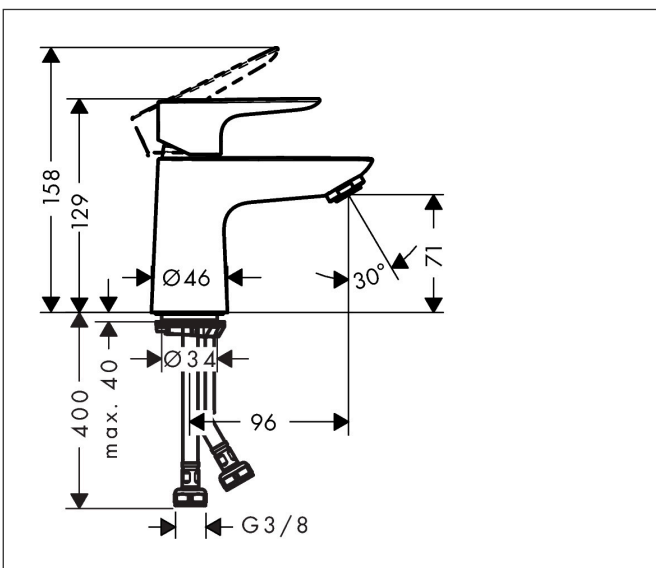

Merk	hansgrohe
Artikelnaam	<b>Talis E</b> ééngreeps wastafelmengkraan 80 zonder afvoer
Art.nr.	71702000
Oppervlakte	chrom
Netto prijs	155,35 EUR

## Kenmerken

- ComfortZone: 80
- voorsprong uitloop 96 mm
- uitloophoogte: 71 mm
- greepvariant: rechte greep
- vaste uitloop
- straalsoort: normale straal
- maximale doorstroomhoeveelheid bij 3 bar: 5 l/min
- keramisch kardoes
- EU taxonomie: max 6l/min - draagt substantieel bij aan duurzaamheid

## Maat tekeningen