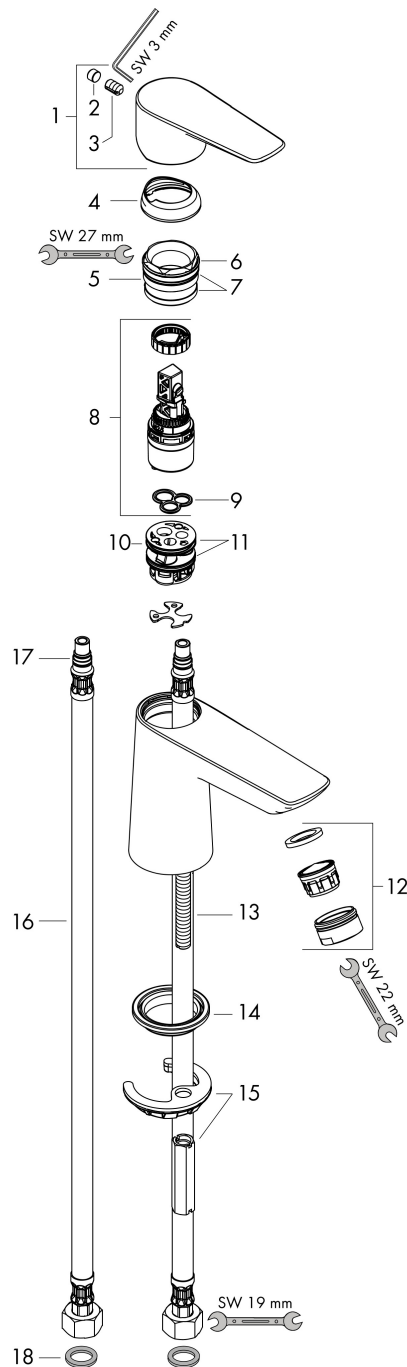

Merk	hansgrohe
Artikelnaam	Talis E ééngreeps wastafelmengkraan 80 zonder afvoer
Art.nr.	71702000
Oppervlakte	chrom
Netto prijs	155,35 EUR

Explosietekening voor bouwjaar: 10/15 - 04/17