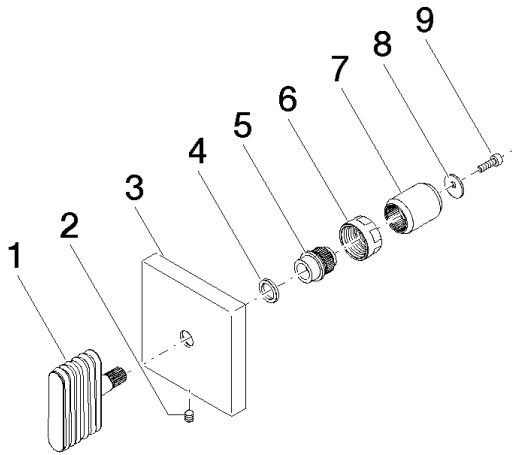

Griff für Unterputz Wand Neutral oval Welle 60 x 60 x 40 mm - Platin gebürstet

90 20 70 055 01

Griff für Unterputz Wand Neutral oval Welle 60 x 60 x 40 mm - Platin gebürstet

90 20 70 055 01

Griff für Unterputz Wand Neutral oval Welle 60 x 60 x 40 mm - Platin gebürstet

90 20 70 055 01

Griff für Unterputz Wand Neutral oval Welle 60 x 60 x 40 mm - Platin gebürstet

90 20 70 055 01

Produktversion bis 11/23/2020

Produktversion ab 11/23/2020

Produktversion ab 7/1/2022

Griff für Unterputz Wand Neutral oval Welle 60 x 60 x 40 mm - Platin gebürstet

90 20 70 055 01

Ersatzteilstückliste

Produktversion bis 11/23/2020

Produktversion ab 11/23/2020

Produktversion ab 7/1/2022

Nr.	Artikelnummer	Benennung	Verbaumenge	Lieferzeit
	09 20 70 055-06	Griff oval Welle 46 x 43,5 x 11 mm - Platin gebürstet	9	10