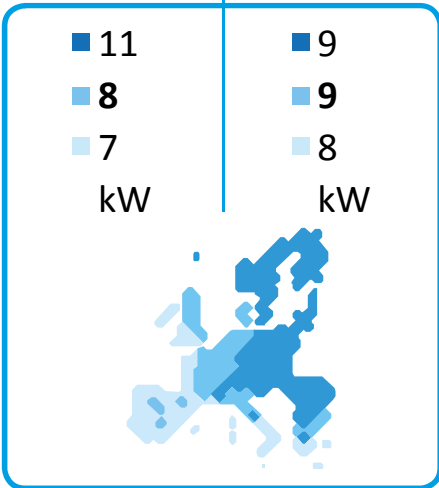

ENERG Y IJA
 енергия · ενέργεια IE IA

STIEBEL ELTRON WPL 17 ACS classic

55 °C

35 °C

57 dB

2019

811/2013