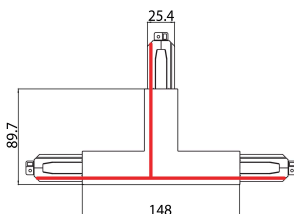

OneTrack T-connector voeding buitenlinks Wit 9013/W

Artikelnummer 9200731

SYLVANIA

PROTM

CE UK
CA

OneTrack accessoire, T-voedingsconnector linksbuiten, polariteitsnok aan de buitenkant. Polycarbonaat behuizing, contacten van koperlegering. Afdekking voor inbouwversie afzonderlijk geleverd. Wit. Controleer het polariteitsdiagram op het verkoopblad.

Technische gegevens

Afmetingen (mm)

Fotometrie

OneTrack T-connector voeding buiten-links Wit 9013/W

Artikelnummer 9200731

SYLVANIA

Algemene gegevens

Productnaam	OneTrack T-connector voeding buiten-links Wit 9013/W
Technologie	Non - Electrical Device
Type accessoire	Electrical
Type accessoire	Coupler/connector T-shape
Montage	Railmontage
Algemene toepassing	Museums en galerieën, Kantoor
ETIM klasse	EC002556
Garantie	5 jaar

Elektrische gegevens

Primaire voedingsspanning min	220
Primaire voedingsspanning max	240
Aansluitbare geleider doorsnede max	2.5

Fysieke gegevens

Kleur behuizing	Wit
Lengte (mm)	148
Breedte (mm)	25.4
Hoogte (mm)	89.7
Gewicht (kg)	0.29

Verpakkingen

EAN code	4012289007317
Enkele lengte verpakking (cm)	30.0
Enkele breedte verpakking (cm)	16.7
Hoogte eenheidsverpakking (cm)	0.32
Eenheden per omdoos	1
Lengte omdoos (cm)	30.0
Breedte omdoos (cm)	16.7
Diepte omdoos (cm)	0.32