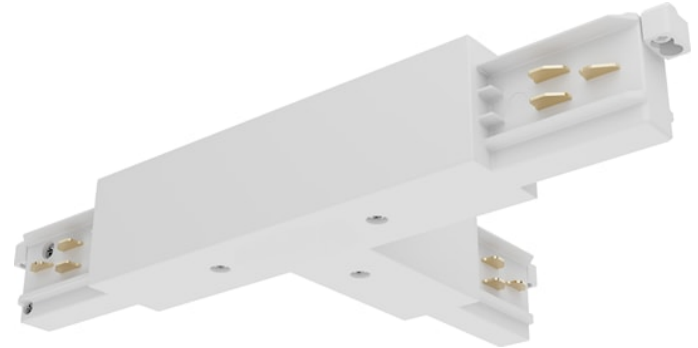

OneTrack T-connector voeding buitenlinks Wit 9013/W

Artikelnummer 9200731

SYLVANIA

PROTM

CE UK
CA

OneTrack accessoire, T-voedingsconnector linksbuiten, polariteitsnok aan de buitenkant. Polycarbonaat behuizing, contacten van koperlegering. Afdekking voor inbouwversie afzonderlijk geleverd. Wit. Controleer het polariteitsdiagram op het verkoopblad.

Technische gegevens

Afmetingen (mm)

Fotometrie

OneTrack T-connector voeding buiten-links Wit 9013/W

Artikelnummer 9200731

SYLVANIA

Algemene gegevens

Productnaam	OneTrack T-connector voeding buiten-links Wit 9013/W
Technologie	Non - Electrical Device
Type accessoire	Electrical
Type accessoire	Coupler/connector T-shape
Montage	Railmontage
Algemene toepassing	Museums en galerieën, Kantoor
ETIM klasse	EC002556
Garantie	5 jaar

Elektrische gegevens

Primaire voedingsspanning min	220
Primaire voedingsspanning max	240
Aansluitbare geleider doorsnede max	2.5

Fysieke gegevens

Kleur behuizing	Wit
Lengte (mm)	148
Breedte (mm)	25.4
Hoogte (mm)	89.7
Gewicht (kg)	0.29