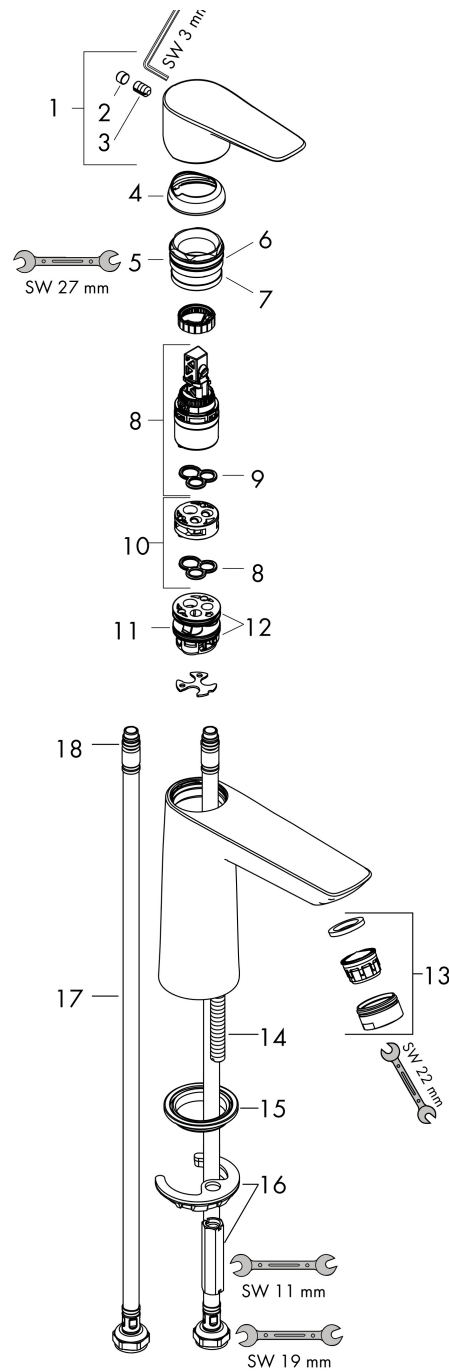

Merk hansgrohe
 Artikelnaam **Talis E** ééngreeps wastafelmengkraan 110 zonder afvoer
 Art.nr. 71712670
 Oppervlakte Mat zwart
 Netto prijs 255,73 EUR

Product foto

Kenmerken

- ComfortZone: 110
- voorsprong uitloop 112 mm
- uitloophoogte: 104 mm
- greepvariant: rechte greep
- vaste uitloop
- straalsoort: normale straal
- maximale doorstroomhoeveelheid bij 3 bar: 5 l/min
- keramisch kardoes
- EU taxonomie: max 6l/min - draagt substantieel bij aan duurzaamheid

Maat tekeningen

Technologie

Merk hansgrohe
 Artikelnaam **Talis E** ééngreeps wastafelmengkraan 110 zonder afvoer
 Art.nr. 71712670
 Oppervlakte Mat zwart
 Netto prijs 255,73 EUR

Stroomschema

Merk	hansgrohe
Artikelnaam	Talis E ééngreeps wastafelmengkraan 110 zonder afvoer
Art.nr.	71712670
Oppervlakte	Mat zwart
Netto prijs	255,73 EUR

Explosietekening voor bouwjaar: >06/20

Merk	hansgrohe
Artikelnaam	Talis E ééngreeps wastafelmengkraan 110 zonder afvoer
Art.nr.	71712670
Oppervlakte	Mat zwart
Netto prijs	255,73 EUR

Onderdelen voor bouwjaar: >06/20

Pos	Beschrijving	Art.nr.	Prijs
1	greep	92687670	60,90
2	inbusschroef M6x10 DIN 916	96029000	3,00
3	greepstop	95704000	3,00
4	afdekkap	92625670	38,60
5	moer	92689000	20,40
6	O-ring 25x1,5	98146000	4,80
7	O-ring 27x1,5	92527000	7,70
8	kardoes compl.	97685000	52,00
9	dichting	98865000	25,70
10	kardoesadapter	92628000	16,60
11	kardoesadapter	98866000	25,70
12	O-ring 23x2	98398000	3,00
13	perlator M24x1 (5 l/min)	13185670	24,90
14	schroef M8 x 68	97736000	4,80
15	dichting	97608000	4,80
16	schachtbevestigingsset compl.	96016000	25,70
17	aansluitslang 450 mm M8x0,75 G3/8	97206000	25,70
18	O-ring 6,6x1,6	93019000	3,00