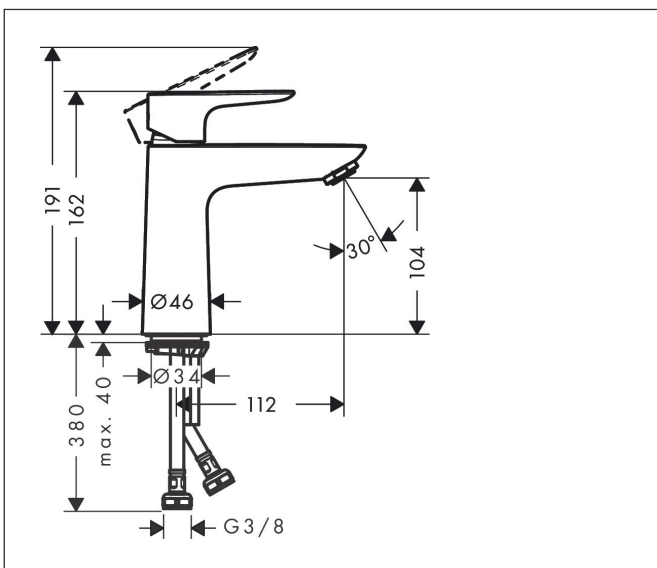

Merk hansgrohe
 Artikelnaam **Talis E** ééngreeps wastafelmengkraan 110 zonder afvoer
 Art.nr. 71712670
 Oppervlakte Mat zwart
 Netto prijs 255,73 EUR

Product foto

Kenmerken

- ComfortZone: 110
- voorsprong uitloop 112 mm
- uitloophoogte: 104 mm
- greepvariant: rechte greep
- vaste uitloop
- straalsoort: normale straal
- maximale doorstroomhoeveelheid bij 3 bar: 5 l/min
- keramisch kardoes
- EU taxonomie: max 6l/min - draagt substantieel bij aan duurzaamheid

Maat tekeningen

Technologie

Merk hansgrohe
 Artikelnaam **Talis E** ééngreeps wastafelmengkraan 110 zonder afvoer
 Art.nr. 71712670
 Oppervlakte Mat zwart
 Netto prijs 255,73 EUR

Stroomschema

Merk	hansgrohe
Artikelnaam	Talis E ééngreeps wastafelmengkraan 110 zonder afvoer
Art.nr.	71712670
Oppervlakte	Mat zwart
Netto prijs	255,73 EUR

Explosietekening voor bouwjaar: >06/20

Merk	hansgrohe
Artikelnaam	Talis E ééngreeps wastafelmengkraan 110 zonder afvoer
Art.nr.	71712670
Oppervlakte	Mat zwart
Netto prijs	255,73 EUR

Onderdelen voor bouwjaar: >06/20

Pos	Beschrijving	Art.nr.	Prijs
1	greep	92687670	60,90
2	inbusschroef M6x10 DIN 916	96029000	3,00
3	greepstop	95704000	3,00
4	afdekkap	92625670	38,60
5	moer	92689000	20,40
6	O-ring 25x1,5	98146000	4,80
7	O-ring 27x1,5	92527000	7,70
8	kardoes compl.	97685000	52,00
9	dichting	98865000	25,70
10	kardoesadapter	92628000	16,60
11	kardoesadapter	98866000	25,70
12	O-ring 23x2	98398000	3,00
13	perlator M24x1 (5 l/min)	13185670	24,90
14	schroef M8 x 68	97736000	4,80
15	dichting	97608000	4,80
16	schachtbevestigingsset compl.	96016000	25,70
17	aansluitslang 450 mm M8x0,75 G3/8	97206000	25,70
18	O-ring 6,6x1,6	93019000	3,00