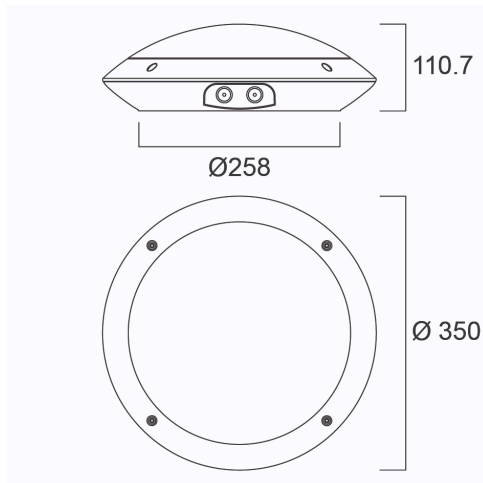

# START Surface IP66 1500lm 840 MW EM3 Wit

Artikelnummer 0098603

**SYLVANIA**

**START**<sup>TM</sup>

Sensor Dim LED buitenopbouwarmatuur, 350mm diameter, 1500lm als max. lumenoutput, kan worden verlaagd naar 1450lm met interne schakelaar, 14W max. Vermogen, 107lm/W efficiëntie, 4000K kleurtemperatuur, CRI80, IP66, IK10, 50.000 uur (L70), witte behuizing, vandaalbestendig. Geïntegreerde microwave-daglicht en bewegingssensor, dimfunctie en corridorfunctie, geleverd met antidiefstalschroeven

### Afmetingen (mm)

### Fotometrie

Distance [m]	Cone diameter [m]	E107 E207	E207 E207	1845 181
0.5	1.52	E107 E207	E207 E207	1845 181
1.0	3.04	E107 E207	E207 E207	456 45
1.5	4.57	E107 E207	E207 E207	216 15
2.0	6.09	E107 E207	E207 E207	122 11
2.5	7.61	E107 E207	E207 E207	73 8
3.0	9.13	E107 E207	E207 E207	54 4

Distance [m] Cone diameter [m]  
 — C0 - C180 (Half beam angle: 113.4°)  
 Illuminance [lx]