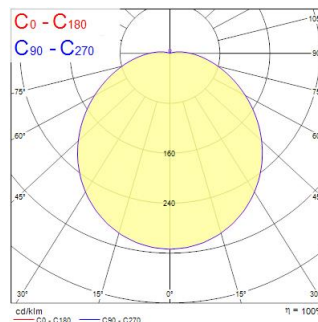

### Afmetingen (mm)

### Fotometrie

Distance [m]	Cone diameter [m]	E107 E207	E207 E207	1845 181
0.5	1.52	E107 E207	E207 E207	1845 181
1.0	3.04	E107 E207	E207 E207	456 45
1.5	4.57	E107 E207	E207 E207	216 15
2.0	6.09	E107 E207	E207 E207	122 11
2.5	7.61	E107 E207	E207 E207	73 8
3.0	9.13	E107 E207	E207 E207	54 4

Distance [m] Cone diameter [m]  
 — C0 - C180 (Half beam angle: 113.4°)  
 Illuminance [lx]