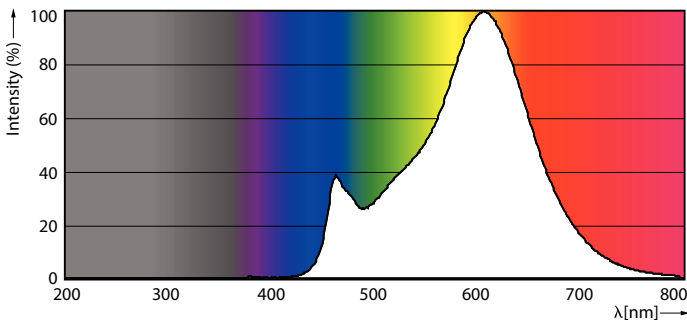

Fotometrische gegevens

Spectral Power Distribution Colour - CorePro LEDCandleND4.3-40W E14 827B35CLG