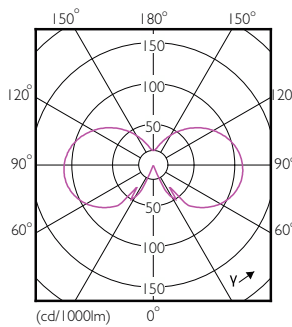

Fotometrische gegevens

Light Distribution Diagram - CorePro LEDCandleND4.3-40W E14 827B35CLG