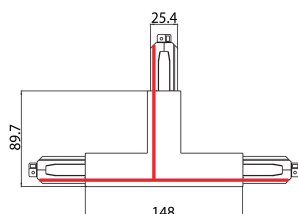

# OneTrack T-connector voeding buitenlinks Zwart 9013/B

Artikelnummer 9200732

**SYLVANIA**

**PRO**<sup>TM</sup>

CE UK  
CA

OneTrack accessoire, T-voedingsconnector linksbuiten, polariteitsnok aan de buitenkant. Polycarbonaat behuizing, contacten van koperlegering. Afdekking voor inbouwversie afzonderlijk geleverd. Zwart. Controleer het polariteitsdiagram op het verkoopblad.

## Technische gegevens

Afmetingen (mm)

Fotometrie

## Elektrische gegevens

Primaire voedingsspanning min	220
Primaire voedingsspanning max	240
Aansluitbare geleider doorsnede max	2.5

## Fysieke gegevens

Kleur behuizing	Zwart
Lengte (mm)	148
Breedte (mm)	25.4
Hoogte (mm)	89.7
Gewicht (kg)	0.29