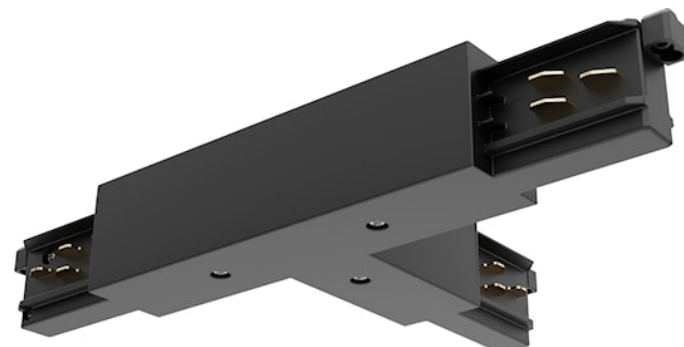

# OneTrack T-connector voeding buitenlinks Zwart 9013/B

Artikelnummer 9200732

**SYLVANIA**

**PRO**<sup>TM</sup>

CE UK  
CA

OneTrack accessoire, T-voedingsconnector linksbuiten, polariteitsnok aan de buitenkant. Polycarbonaat behuizing, contacten van koperlegering. Afdekking voor inbouwversie afzonderlijk geleverd. Zwart. Controleer het polariteitsdiagram op het verkoopblad.

# OneTrack T-connector voeding buiten-links Zwart 9013/B

Artikelnummer 9200732

**SYLVANIA**

## Algemene gegevens

Productnaam	OneTrack T-connector voeding buiten-links Zwart 9013/B
Technologie	Non - Electrical Device
Type accessoire	Electrical
Type accessoire	Coupler/connector T-shape
Montage	Railmontage
Algemene toepassing	Museums en galerieën, Kantoor
ETIM klasse	EC002556
Garantie	5 jaar

## Fysieke gegevens

Kleur behuizing	Zwart
Lengte (mm)	148
Breedte (mm)	25.4
Hoogte (mm)	89.7
Gewicht (kg)	0.29