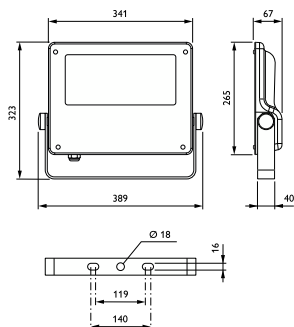

CoreLine Tempo medium

Maatschets