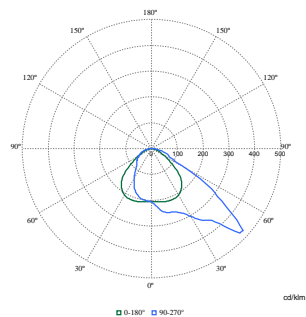

CoreLine Tempo medium

Maatschets

Fotometrische gegevens

Polar Normal (separate) - BVP125I - 912300060474