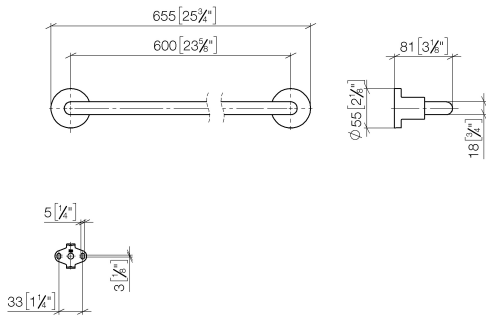

## TARA Badetuchhalter - Dark Brass gebürstet

---

TARA

83 060 892

83 060 892

mm [inches]

83 060 892