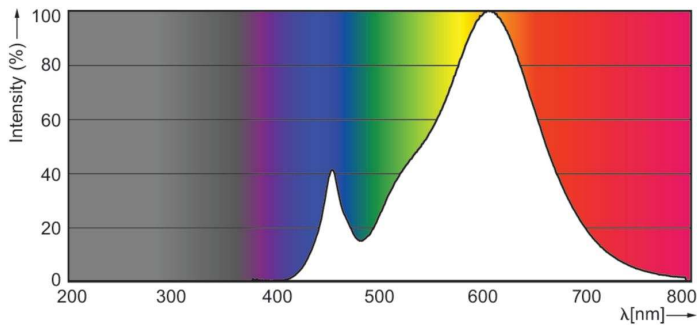

Fotometrische gegevens

Spectral Power Distribution Colour - CorePro LEDLusterND4.3-40W E27 827P45FRG