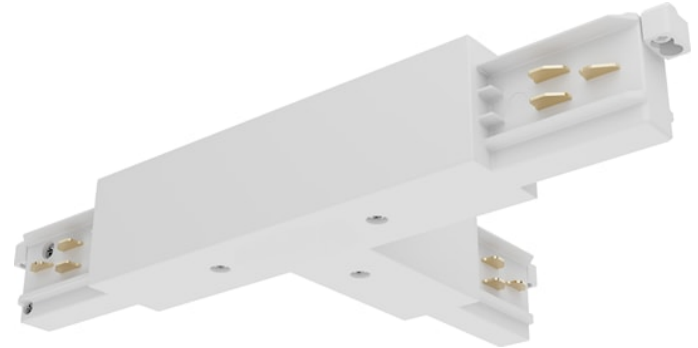

OneTrack T-connector voeding buiten- rechts Wit 9014/W

Artikelnummer 9200733

SYLVANIA

PROTM

**CE UK
CA**

OneTrack accessoire, T-voedingsconnector rechtsbuiten, polariteitsnok aan de buitenkant. Polycarbonaat behuizing, contacten van koperlegering. Afdekking voor inbouwversie afzonderlijk geleverd. Wit. Controleer het polariteitsdiagram op het verkoopblad.

Technische gegevens

Afmetingen (mm)

Fotometrie

OneTrack T-connector voeding buiten-rechts Wit 9014/W

Artikelnummer 9200733

SYLVANIA

Algemene gegevens

Productnaam	OneTrack T-connector voeding buiten-rechts Wit 9014/W
Technologie	Non - Electrical Device
Type accessoire	Electrical
Type accessoire	Coupler/connector T-shape
Montage	Railmontage
Algemene toepassing	Museums en galerieën, Kantoor
ETIM klasse	EC002556
Garantie	5 jaar

Elektrische gegevens

Primaire voedingsspanning min	220
Primaire voedingsspanning max	240
Aansluitbare geleider doorsnede max	2.5

Fysieke gegevens

Kleur behuizing	Wit
Lengte (mm)	148
Breedte (mm)	25.4
Hoogte (mm)	89.7
Gewicht (kg)	0.29