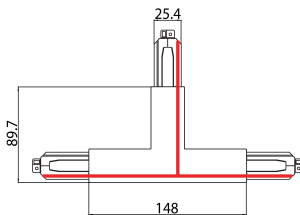

OneTrack T-connector voeding buiten- rechts Wit 9014/W

Artikelnummer 9200733

SYLVANIA

PROTM

**CE UK
CA**

OneTrack accessoire, T-voedingsconnector rechtsbuiten, polariteitsnok aan de buitenkant. Polycarbonaat behuizing, contacten van koperlegering. Afdekking voor inbouwversie afzonderlijk geleverd. Wit. Controleer het polariteitsdiagram op het verkoopblad.

Technische gegevens

Afmetingen (mm)

Fotometrie

OneTrack T-connector voeding buiten-rechts Wit 9014/W

Artikelnummer 9200733

SYLVANIA

Algemene gegevens

Productnaam	OneTrack T-connector voeding buiten-rechts Wit 9014/W
Technologie	Non - Electrical Device
Type accessoire	Electrical
Type accessoire	Coupler/connector T-shape
Montage	Railmontage
Algemene toepassing	Museums en galerieën, Kantoor
ETIM klasse	EC002556
Garantie	5 jaar

Elektrische gegevens

Primaire voedingsspanning min	220
Primaire voedingsspanning max	240
Aansluitbare geleider doorsnede max	2.5

Fysieke gegevens

Kleur behuizing	Wit
Lengte (mm)	148
Breedte (mm)	25.4
Hoogte (mm)	89.7
Gewicht (kg)	0.29

Verpakkingen

EAN code	4012289007331
Enkele lengte verpakking (cm)	30.0
Enkele breedte verpakking (cm)	16.7
Hoogte eenheidsverpakking (cm)	0.32
Eenheden per omdoos	1
Lengte omdoos (cm)	30.0
Breedte omdoos (cm)	16.7
Diepte omdoos (cm)	0.32