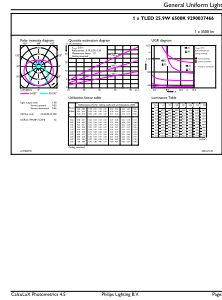

Toepassingsomstandigheden

kan dit worden gebruikt in gesloten armaturen	Yes
-----------------------------------------------	-----

Productgegevens

Productnaam voor bestelling	CorePro LEDtube 1500mm UO 25.9W 865 T8
Volledige productnaam	CorePro LEDtube 1500mm UO 25.9W 865 T8
Full EOC	872016927868400
Bestelcode	8720169278684
Materiaalnr. (12NC)	929003746602
Lokale code	8720169278684
Numerator - Aantal per pak	1
Nettogewicht (per stuk)	0,270 kg
EAN/UPC - product/behuizing	8720169278684
Numerator - Dozen per buitendoos	20
EAN/UPC - Case	8720169278691

Maatschets

Product	D1	D2	A1	A2	A3
CorePro LEDtube 1500mm UO 25.9W 865 T8	25,7 mm	28 mm	1500 mm	1507,1 mm	1514,2 mm

CorePro LEDtube EM/Mains T8

Fotometrische gegevens

Spectral Power Distribution Colour - CorePro LEDtube 1500mm UO 25.9W 865 T8