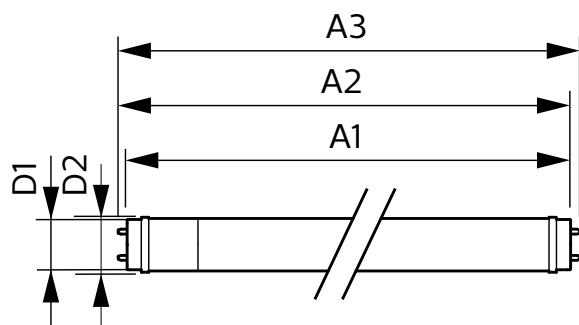

Maatschets

Product	D1	D2	A1	A2	A3
CorePro LEDtube 1500mm UO 25.9W 865 T8	25,7 mm	28 mm	1500 mm	1507,1 mm	1514,2 mm

CorePro LEDtube EM/Mains T8

Fotometrische gegevens

Spectral Power Distribution Colour - CorePro LEDtube 1500mm UO 25.9W 865 T8