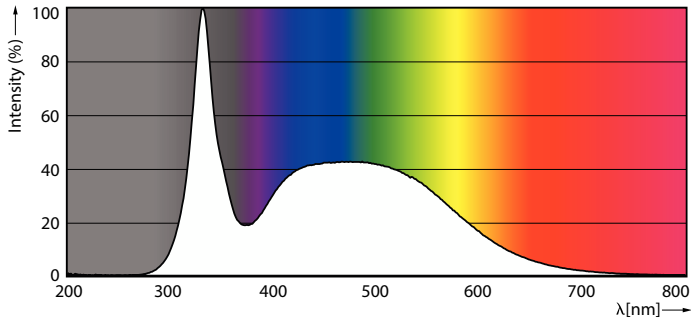

Maatschets

Product	D1	D2	A1	A2	A3
CorePro LEDtube 1500mm UO 25.9W 865 T8	25,7 mm	28 mm	1500 mm	1507,1 mm	1514,2 mm

CorePro LEDtube EM/Mains T8

Fotometrische gegevens

Spectral Power Distribution Colour - CorePro LEDtube 1500mm UO 25.9W 865 T8