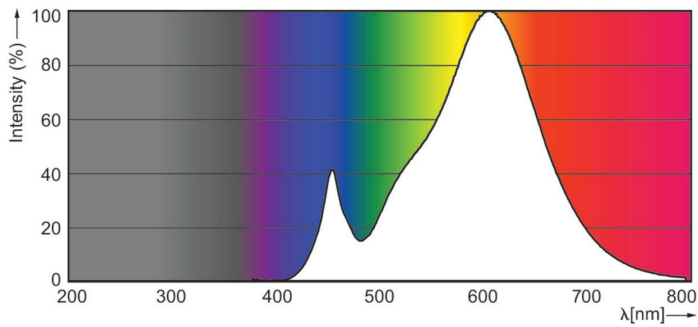

Fotometrische gegevens

Spectral Power Distribution Colour - CorePro LEDLusterND4.3-40W E14 827P45FRG

Volledige productnaam	CorePro LEDLusterND4.3-40W E14 827P45FRG
Full EOC	871951434720500
Bestelcode	8719514347205
Materiaalnr. (12NC)	929001345592
Lokale code	34720500
Numerator - Aantal per pak	1
EAN/UPC - product/behuizing	8719514347205
Numerator - Dozen per buitendoos	10
EAN/UPC - Case	8719514347212

Product	D	C
CorePro LEDLusterND4.3-40W E14 827P45FRG	45 mm	80 mm