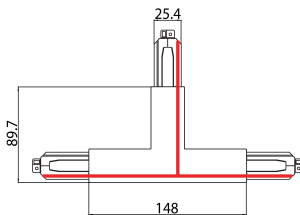

OneTrack T-connector voeding buiten-rechts Zwart 9014/B

Artikelnummer 9200734

SYLVANIA

PROTM

CE UK
CA

OneTrack accessoire, T-voedingsconnector rechtsbuiten, polariteitsnok aan de buitenkant. Polycarbonaat behuizing, contacten van koperlegering. Afdekking voor inbouwversie afzonderlijk geleverd. Zwart. Controleer het polariteitsdiagram op het verkoopblad.

Technische gegevens

Afmetingen (mm)

Fotometrie

OneTrack T-connector voeding buiten-rechts Zwart 9014/B

Artikelnummer 9200734

SYLVANIA

Algemene gegevens

Productnaam	OneTrack T-connector voeding buiten-rechts Zwart 9014/B
Technologie	Non - Electrical Device
Type accessoire	Electrical
Type accessoire	Coupler/connector T-shape
Montage	Railmontage
Algemene toepassing	Museums en galerieën, Kantoor
ETIM klasse	EC002556
Garantie	5 jaar

Elektrische gegevens

Primaire voedingsspanning min	220
Primaire voedingsspanning max	240
Aansluitbare geleider doorsnede max	2.5

Fysieke gegevens

Kleur behuizing	Zwart
Lengte (mm)	148
Breedte (mm)	25.4
Hoogte (mm)	89.7
Gewicht (kg)	0.29

Verpakkingen

EAN code	4012289007348
Enkele lengte verpakking (cm)	30.0
Enkele breedte verpakking (cm)	16.7
Hoogte eenheidsverpakking (cm)	0.32
Eenheden per omdoos	1
Lengte omdoos (cm)	30.0
Breedte omdoos (cm)	16.7
Diepte omdoos (cm)	0.32