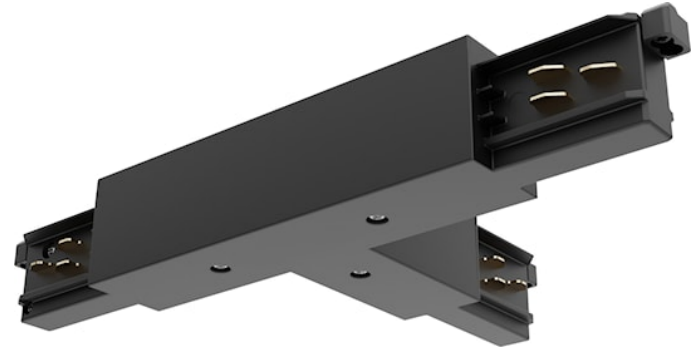

OneTrack T-connector voeding buiten-rechts Zwart 9014/B

Artikelnummer 9200734

SYLVANIA

PROTM

CE UK
CA

OneTrack accessoire, T-voedingsconnector rechtsbuiten, polariteitsnok aan de buitenkant. Polycarbonaat behuizing, contacten van koperlegering. Afdekking voor inbouwversie afzonderlijk geleverd. Zwart. Controleer het polariteitsdiagram op het verkoopblad.

Technische gegevens

Afmetingen (mm)

Fotometrie

OneTrack T-connector voeding buiten-rechts Zwart 9014/B

Artikelnummer 9200734

SYLVANIA

Algemene gegevens

Productnaam	OneTrack T-connector voeding buiten-rechts Zwart 9014/B
Technologie	Non - Electrical Device
Type accessoire	Electrical
Type accessoire	Coupler/connector T-shape
Montage	Railmontage
Algemene toepassing	Museums en galerieën, Kantoor
ETIM klasse	EC002556
Garantie	5 jaar

Elektrische gegevens

Primaire voedingsspanning min	220
Primaire voedingsspanning max	240
Aansluitbare geleider doorsnede max	2.5

Fysieke gegevens

Kleur behuizing	Zwart
Lengte (mm)	148
Breedte (mm)	25.4
Hoogte (mm)	89.7
Gewicht (kg)	0.29