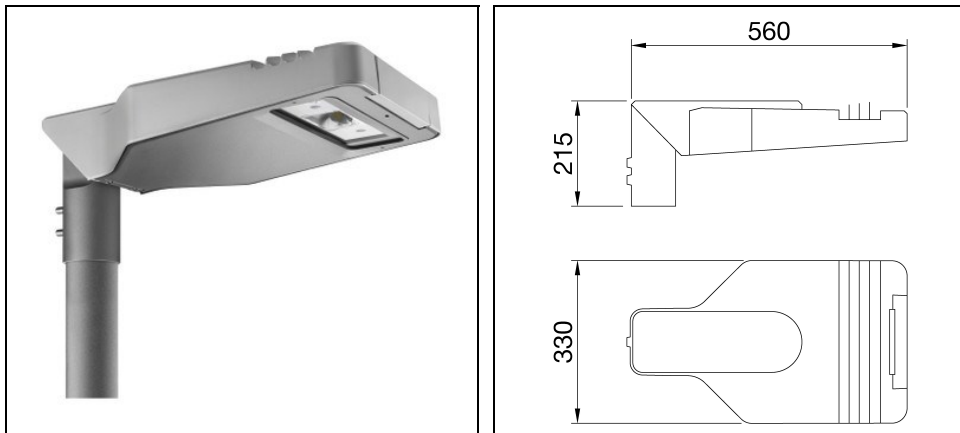

## Omschrijving

Straatverlichtingsarmatuur met afscherming, frame en mastbevestiging in EN AB46100 gegoten aluminium met laag kopergehalte:

- Polyester poedercoating
- High-power LED
- Metalen printplaat
- Overspanningsbeveiliging tot 10kV
- Veiligheidsschakelaar
- PA6.6 + FV bedradingsplaat
- Kabelinvoer via PG13,5
- Optisch systeem van hoogreflecterend aluminium
- Afscherming van vlak veiligheidsglas (dikte 4 mm)
- Opening- en sluitsysteem met geïntegreerde handgreep aan de voorzijde
- Geschikt voor omgevingstemperaturen tot 50°C, maar met reductie van de voedingsstroom zoals aangegeven in de handleiding
- Geschikt voor paaltop- en wandinstallatie, verstelbaar in stappen van 5°
- L90B10 (Tq 25°C) > 115.000 h; L90B10 (Tq 50°C) = 115.000 h

## Algemene informatie

Lamphouder:	LED	Lichtbron:	LED
Reële lichtstroom [lm]:	2700	Armatuur wattage [W]:	19 W
Specifieke lichtstroom [lm/W]:	142	CRI:	70
Kleurtemperatuur [K]:	4000	Kleur / Afwerking:	GR-RAL9006 / Grijs RAL9006
IP waarde:	IP66	IK-J-xxIP:	IK08 5J xx5
Beschermingsklasse:	II	Optiek:	WIDE - Wegoptiek
Nettogewicht [kg]:	6.975	Totale lengte [mm]:	560
Totale breedte [mm]:	330	Totale hoogte [mm]:	215