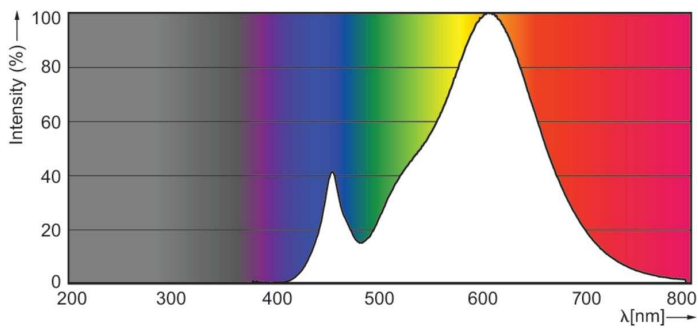

CorePro LED kaars- en kogellampen - Glas

Dimbaarheid en regelsystemen

Dimbaar	Nee

Eigenschappen behuizing en afmetingen

Lampafwerking	Mat
Lampvorm	B35

Keurmerken en classificaties

Energie-efficiëntielabel	F
Energieverbruik kWh/1.000 uur	5 kWh
EPREL-registratienummer	387382
EyeComfort	Ja

Productgegevens

Productnaam voor bestelling	CorePro LEDCandleND4.3-40W E14 827B35FRG

Volledige productnaam	CorePro LEDCandleND4.3-40W E14 827B35FRG
Full EOC	871951434718200
Bestelcode	8719514347182
Materiaalnr. (12NC)	929001345392
Lokale code	34718200
Numerator - Aantal per pak	1
EAN/UPC - product/behuizing	8719514347182
Numerator - Dozen per buitendoos	10
EAN/UPC - Case	8719514347199

Maatschets

Product	D	C
CorePro LEDCandleND4.3-40W E14 827B35FRG	35 mm	97 mm

Fotometrische gegevens

Spectral Power Distribution Colour - CorePro LEDCandleND4.3-40W E14 827B35FRG