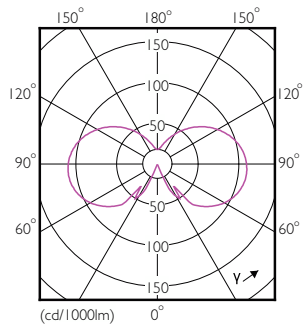

CorePro LED kaars- en kogellampen - Glas

Fotometrische gegevens

Light Distribution Diagram - CorePro LEDCandleND4.3-40W E14 827B35FRG