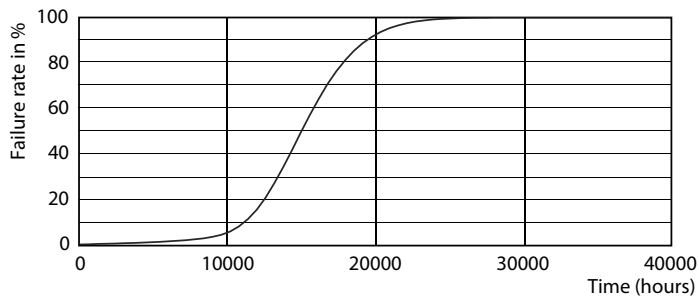

Levensduur

Life Expectancy Diagram - CorePro LEDCandleND4.3-40W E14 827B35FRG