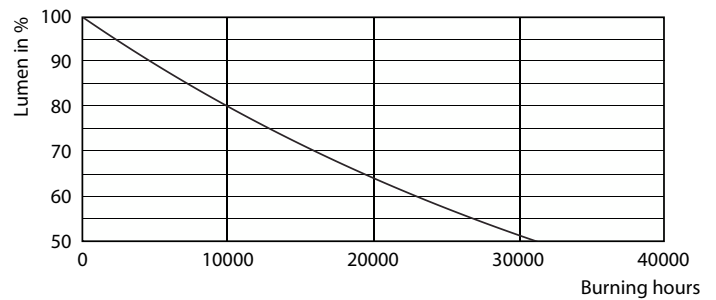

Lumen Maintenance Diagram - CorePro LEDCandleND4.3-40W E14 827B35FRG