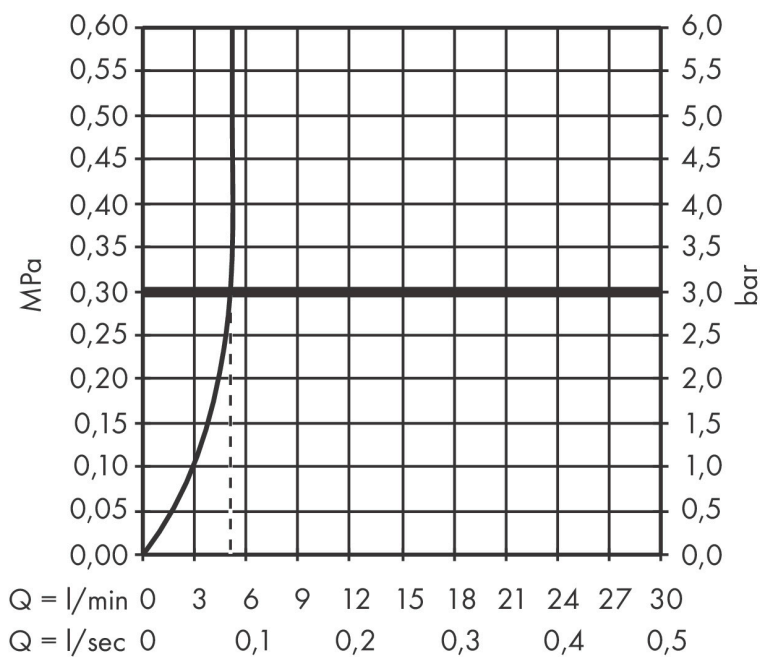

Merk	hansgrohe
Artikelnaam	Metris ééngreeps wastafelmengkraan 260 met PopUp trekwaste
Art.nr.	31082000
Oppervlakte	chrom
Netto prijs	393,17 EUR

Product foto

Maat tekeningen

Kenmerken

- ComfortZone: 260
- voorsprong uitloop 197 mm
- uitloophoogte: 254 mm
- greepvariant: rechte greep
- vaste uitloop
- straalsoort: normale straal
- maximale doorstroomhoeveelheid bij 3 bar: 5 l/min
- keramisch kardoes
- pop-up afvoergarnituur G 1 ¼
- materiaal afvoergarnituur: metaal
- inclusief extra lange hefboomarm 340 mm
- EU taxonomie: max 6l/min - draagt substantieel bij aan duurzaamheid

Technologie

Certificaat

Merk hansgrohe
 Artikelnaam **Metris** ééngreeps wastafelmengkraan 260 met PopUp trekwaste
 Art.nr. 31082000
 Oppervlakte chroom
 Netto prijs 393,17 EUR

Stroomschema

Merk	hansgrohe
Artikelnaam	Metris ééngreeps wastafelmengkraan 260 met PopUp trekwaste
Art.nr.	31082000
Oppervlakte	chrom
Netto prijs	393,17 EUR

Explosietekening voor bouwjaar: >01/11

Merk	hansgrohe
Artikelnaam	Metris ééngreeps wastafelmengkraan 260 met PopUp trekwaste
Art.nr.	31082000
Oppervlakte	chrom
Netto prijs	393,17 EUR

Onderdelen voor bouwjaar: >01/11