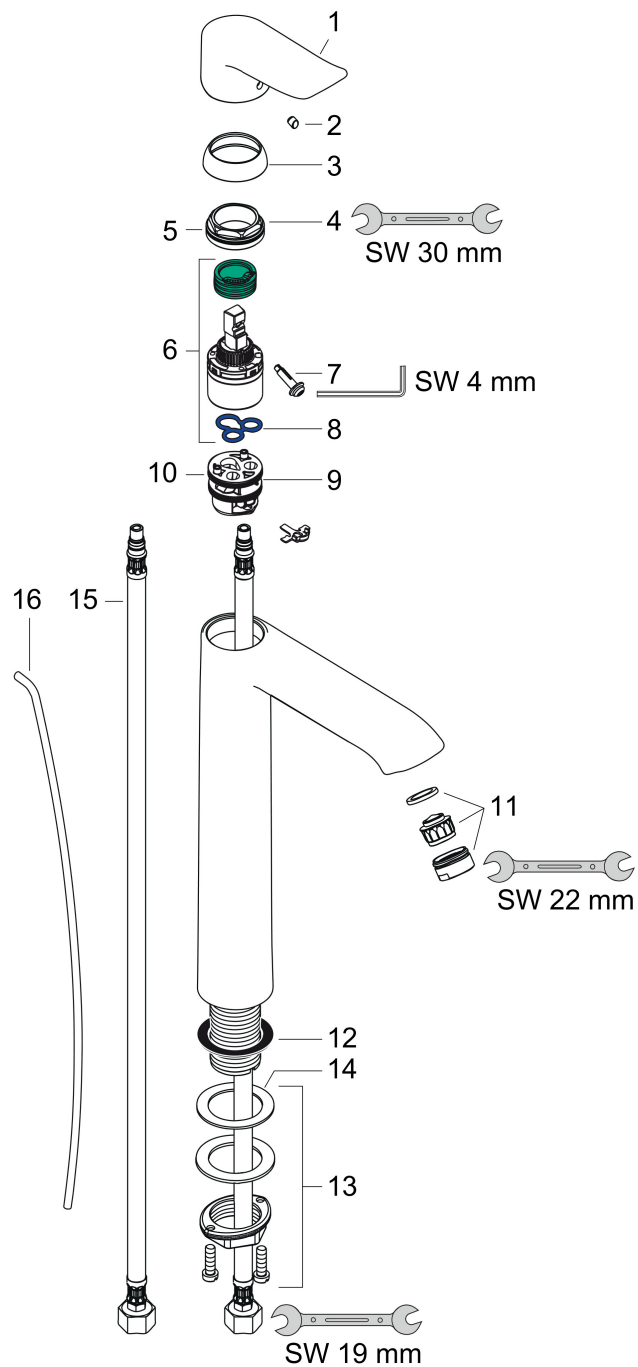

Merk	hansgrohe
Artikelnaam	Metris ééngreeps wastafelmengkraan 260 met PopUp trekwaste
Art.nr.	31082000
Oppervlakte	chrom
Netto prijs	393,17 EUR

Product foto

Maat tekeningen

Kenmerken

- ComfortZone: 260
- voorsprong uitloop 197 mm
- uitloophoogte: 254 mm
- greepvariant: rechte greep
- vaste uitloop
- straalsoort: normale straal
- maximale doorstroomhoeveelheid bij 3 bar: 5 l/min
- keramisch kardoes
- pop-up afvoergarnituur G 1 ¼
- materiaal afvoergarnituur: metaal
- inclusief extra lange hefboomarm 340 mm
- EU taxonomie: max 6l/min - draagt substantieel bij aan duurzaamheid

Technologie

Certificaat

Merk hansgrohe
 Artikelnaam **Metris** ééngreeps wastafelmengkraan 260 met PopUp trekwaste
 Art.nr. 31082000
 Oppervlakte chroom
 Netto prijs 393,17 EUR

Stroomschema

Merk	hansgrohe
Artikelnaam	Metris ééngreeps wastafelmengkraan 260 met PopUp trekwaste
Art.nr.	31082000
Oppervlakte	chrom
Netto prijs	393,17 EUR

Explosietekening voor bouwjaar: >01/11

Merk	hansgrohe
Artikelnaam	Metris ééngreeps wastafelmengkraan 260 met PopUp trekwaste
Art.nr.	31082000
Oppervlakte	chrom
Netto prijs	393,17 EUR

Onderdelen voor bouwjaar: >01/11

Pos	Beschrijving	Art.nr.	Prijs
1	greep	95519000	32,70
2	greepstop	96338000	3,00
3	afdekkap	97406000	16,60
4	moer	97209000	12,70
5	O-Ring 32x2	98193000	3,00
6	kardoes compl.	92730000	52,00
7	borgschroef	95140000	4,80
8	dichting	95008000	7,70
9	kardoesadapter	98750000	10,40
10	O-Ring 30x2	98186000	3,00
11	perlator M24x1 (5 l/min)	13185000	15,44
12	vlakdichting	98749000	4,80
13	schachtbevestigingsset compl. (Ø 32)	13961000	20,40
14	stelring	97548000	3,00
15	aansluitslang 900 mm M8x0,75 G3/8	96316XXX	
16	trekstang	96657000	10,40
a	afvoergarnituur	94139000	71,40
b	schachtverlenging	13898000	64,30
c	perlator M24x1 (3,5 l/min)	92508000	16,60
d	perlator M24x1 (4,5 l/min)	92877000	10,40
e	perlator zwenkbaar M24x1 (5 l/min)	95928000	25,70