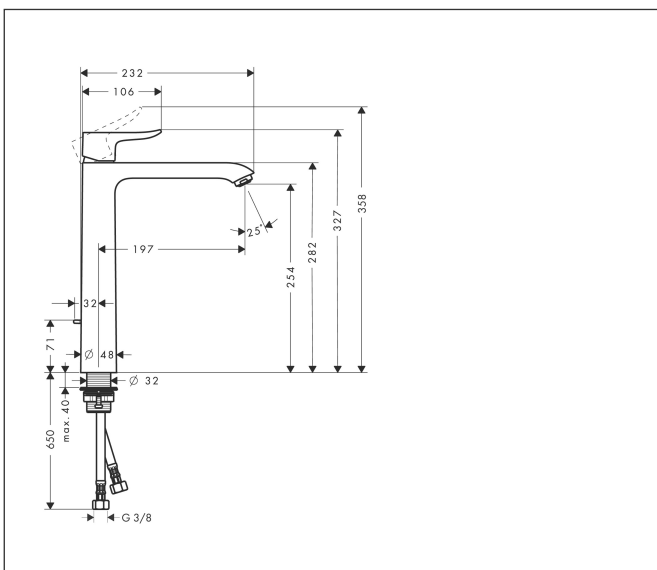

Merk	hansgrohe
Artikelnaam	Metris ééngreeps wastafelmengkraan 260 met PopUp trekwaste
Art.nr.	31082000
Oppervlakte	chrom
Netto prijs	393,17 EUR

Product foto

Maat tekeningen

Kenmerken

- ComfortZone: 260
- voorsprong uitloop 197 mm
- uitloophoogte: 254 mm
- greepvariant: rechte greep
- vaste uitloop
- straalsoort: normale straal
- maximale doorstroomhoeveelheid bij 3 bar: 5 l/min
- keramisch kardoes
- pop-up afvoergarnituur G 1 ¼
- materiaal afvoergarnituur: metaal
- inclusief extra lange hefboomarm 340 mm
- EU taxonomie: max 6l/min - draagt substantieel bij aan duurzaamheid

Technologie

Certificaat

Merk hansgrohe
 Artikelnaam **Metris** ééngreeps wastafelmengkraan 260 met PopUp trekwaste
 Art.nr. 31082000
 Oppervlakte chroom
 Netto prijs 393,17 EUR

Stroomschema

Merk	hansgrohe
Artikelnaam	Metris ééngreeps wastafelmengkraan 260 met PopUp trekwaste
Art.nr.	31082000
Oppervlakte	chrom
Netto prijs	393,17 EUR

Explosietekening voor bouwjaar: >01/11

Merk	hansgrohe
Artikelnaam	Metris ééngreeps wastafelmengkraan 260 met PopUp trekwaste
Art.nr.	31082000
Oppervlakte	chrom
Netto prijs	393,17 EUR

Onderdelen voor bouwjaar: >01/11

Pos	Beschrijving	Art.nr.	Prijs
1	greep	95519000	32,70
2	greepstop	96338000	3,00
3	afdekkap	97406000	16,60
4	moer	97209000	12,70
5	O-Ring 32x2	98193000	3,00
6	kardoes compl.	92730000	52,00
7	borgschroef	95140000	4,80
8	dichting	95008000	7,70
9	kardoesadapter	98750000	10,40
10	O-Ring 30x2	98186000	3,00
11	perlator M24x1 (5 l/min)	13185000	15,44
12	vlakdichting	98749000	4,80
13	schachtbevestigingsset compl. (Ø 32)	13961000	20,40
14	stelring	97548000	3,00
15	aansluitslang 900 mm M8x0,75 G3/8	96316XXX	
16	trekstang	96657000	10,40
a	afvoergarnituur	94139000	71,40
b	schachtverlenging	13898000	64,30
c	perlator M24x1 (3,5 l/min)	92508000	16,60
d	perlator M24x1 (4,5 l/min)	92877000	10,40
e	perlator zwenkbaar M24x1 (5 l/min)	95928000	25,70