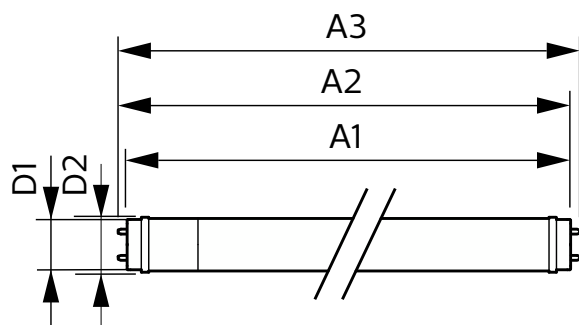

Maatschets

Product	D1	D2	A1	A2	A3
CorePro LEDtube 1500mm UO	25,7 mm	28 mm	1.500 mm	1.507,1 mm	1.514,2 mm
25.9W 840 T8					

CorePro LEDtube EM/Mains T8

Fotometrische gegevens

Spectral Power Distribution Colour - CorePro LEDtube 1500mm UO 25.9W 840 T8