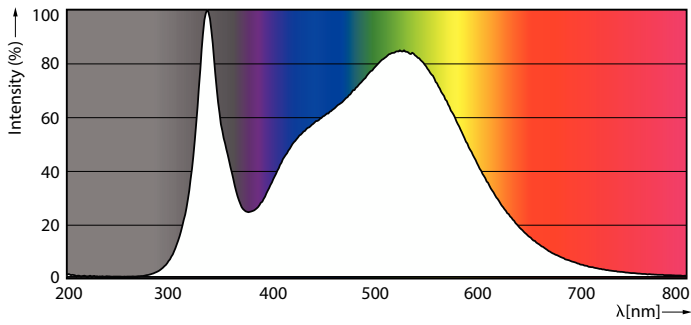

Maatschets

Product	D1	D2	A1	A2	A3
CorePro LEDtube 1500mm UO	25,7 mm	28 mm	1.500 mm	1.507,1 mm	1.514,2 mm
25.9W 840 T8					

CorePro LEDtube EM/Mains T8

Fotometrische gegevens

Spectral Power Distribution Colour - CorePro LEDtube 1500mm UO 25.9W 840 T8