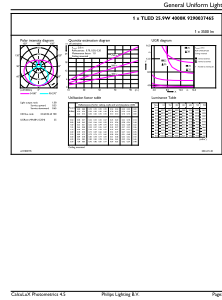

Maatschets

Product	D1	D2	A1	A2	A3
CorePro LEDtube 1500mm UO	25,7 mm	28 mm	1.500 mm	1.507,1 mm	1.514,2 mm
25.9W 840 T8					

CorePro LEDtube EM/Mains T8

Fotometrische gegevens

Spectral Power Distribution Colour - CorePro LEDtube 1500mm UO 25.9W 840 T8