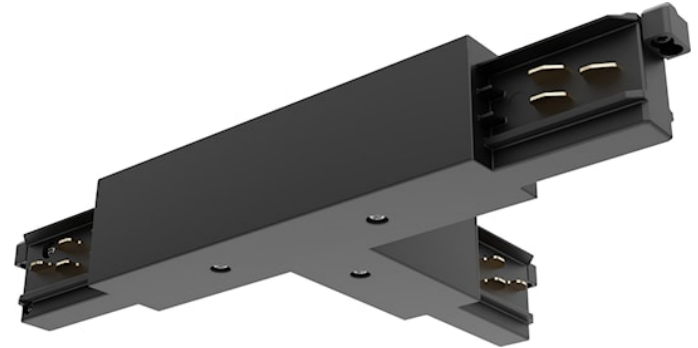

# OneTrack T-connector voeding binnen-rechts Zwart 9016/B

Artikelnummer 9200738

**SYLVANIA**

**PRO**<sup>TM</sup>

CE UK  
CA

OneTrack accessoire, T-voedingsconnector rechts, polariteitsnok aan de binnenkant. Behuizing van polycarbonaat, contacten van koperlegering. Afdekking voor inbouwversie afzonderlijk geleverd. Zwart. Controleer het polariteitsdiagram op het verkoopblad.

# OneTrack T-connector voeding binnen-rechts Zwart 9016/B

Artikelnummer 9200738

**SYLVANIA**

## Algemene gegevens

Productnaam	OneTrack T-connector voeding binnen-rechts Zwart 9016/B
Technologie	Non - Electrical Device
Type accessoire	Electrical
Type accessoire	Coupler/connector T-shape
Montage	Railmontage
Algemene toepassing	Museums en galerieën, Kantoor
ETIM klasse	EC002556
Garantie	5 jaar

## Fysieke gegevens

Kleur behuizing	Zwart
Lengte (mm)	148
Breedte (mm)	25.4
Hoogte (mm)	89.7
Gewicht (kg)	0.29