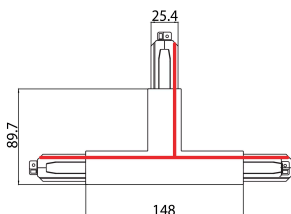

# OneTrack T-connector voeding binnen-rechts Zwart 9016/B

Artikelnummer 9200738

**SYLVANIA**

**PRO**<sup>TM</sup>

CE UK  
CA

OneTrack accessoire, T-voedingsconnector rechts, polariteitsnok aan de binnenkant. Behuizing van polycarbonaat, contacten van koperlegering. Afdekking voor inbouwversie afzonderlijk geleverd. Zwart. Controleer het polariteitsdiagram op het verkoopblad.

## Technische gegevens

Afmetingen (mm)

Fotometrie

## Elektrische gegevens

Aansluitbare geleider doorsnede max	2.5
-------------------------------------	-----

## Fysieke gegevens

Kleur behuizing	Zwart
Lengte (mm)	148
Breedte (mm)	25.4
Hoogte (mm)	89.7
Gewicht (kg)	0.29