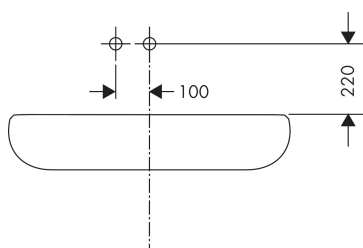

Merk	AXOR
Artikelnaam	AXOR Citterio ééngreeps wastafelmengkraan met pingreep, afbouwdeel voor wandmontage, rozetten, voorsprong 220 mm en PushOpen afvoerplug
Art.nr.	39116000
Oppervlakte	chrom
Netto prijs	878,78 EUR

Installatievoorbeelden

i Afmetingen kunnen variëren vanwege keramische toleranties die verband houden met het productieproces.