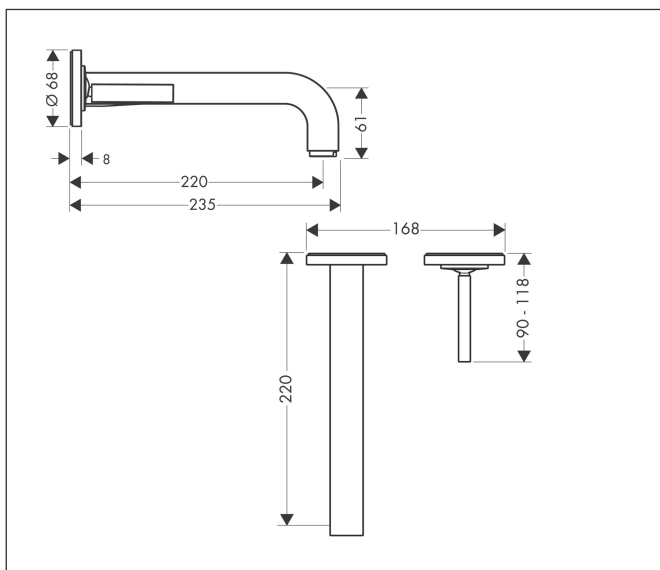

Merk	AXOR
Artikelnaam	AXOR Citterio ééngreeps wastafelmengkraan met pingreep, afbouwdeel voor wandmontage, rozetten, voorsprong 220 mm en PushOpen afvoerplug
Art.nr.	39116000
Oppervlakte	chrom
Netto prijs	878,78 EUR

Product foto

Kenmerken

- voorsprong uitloop 220 mm
- greepvariant: Met pingreep
- vaste uitloop
- straalsoort: normale straal
- maximale doorstroomhoeveelheid bij 3 bar: 5 l/min
- keramisch kardoos
- zonder wastegarnituur, met afvoerplug (art.nr. 50001)
- de greep kan rechts of links worden geplaatst, afhankelijk van de montage van het inbouwdeel
- EU taxonomie: max 6l/min - draagt substantieel bij aan duurzaamheid

Maat tekeningen

Technologie

Merk	AXOR
Artikelnaam	AXOR Citterio ééngreeps wastafelmengkraan met pingreep, afbouwdeel voor wandmontage, rozetten, voorsprong 220 mm en PushOpen afvoerplug
Art.nr.	39116000
Oppervlakte	chrom
Netto prijs	878,78 EUR

Installatievoorbeelden

i Afmetingen kunnen variëren vanwege keramische toleranties die verband houden met het productieproces.

Merk	AXOR
Artikelnaam	AXOR Citterio ééngreeps wastafelmengkraan met pingreep, afbouwdeel voor wandmontage, rozetten, voorsprong 220 mm en PushOpen afvoerplug
Art.nr.	39116000
Oppervlakte	chrom
Netto prijs	878,78 EUR