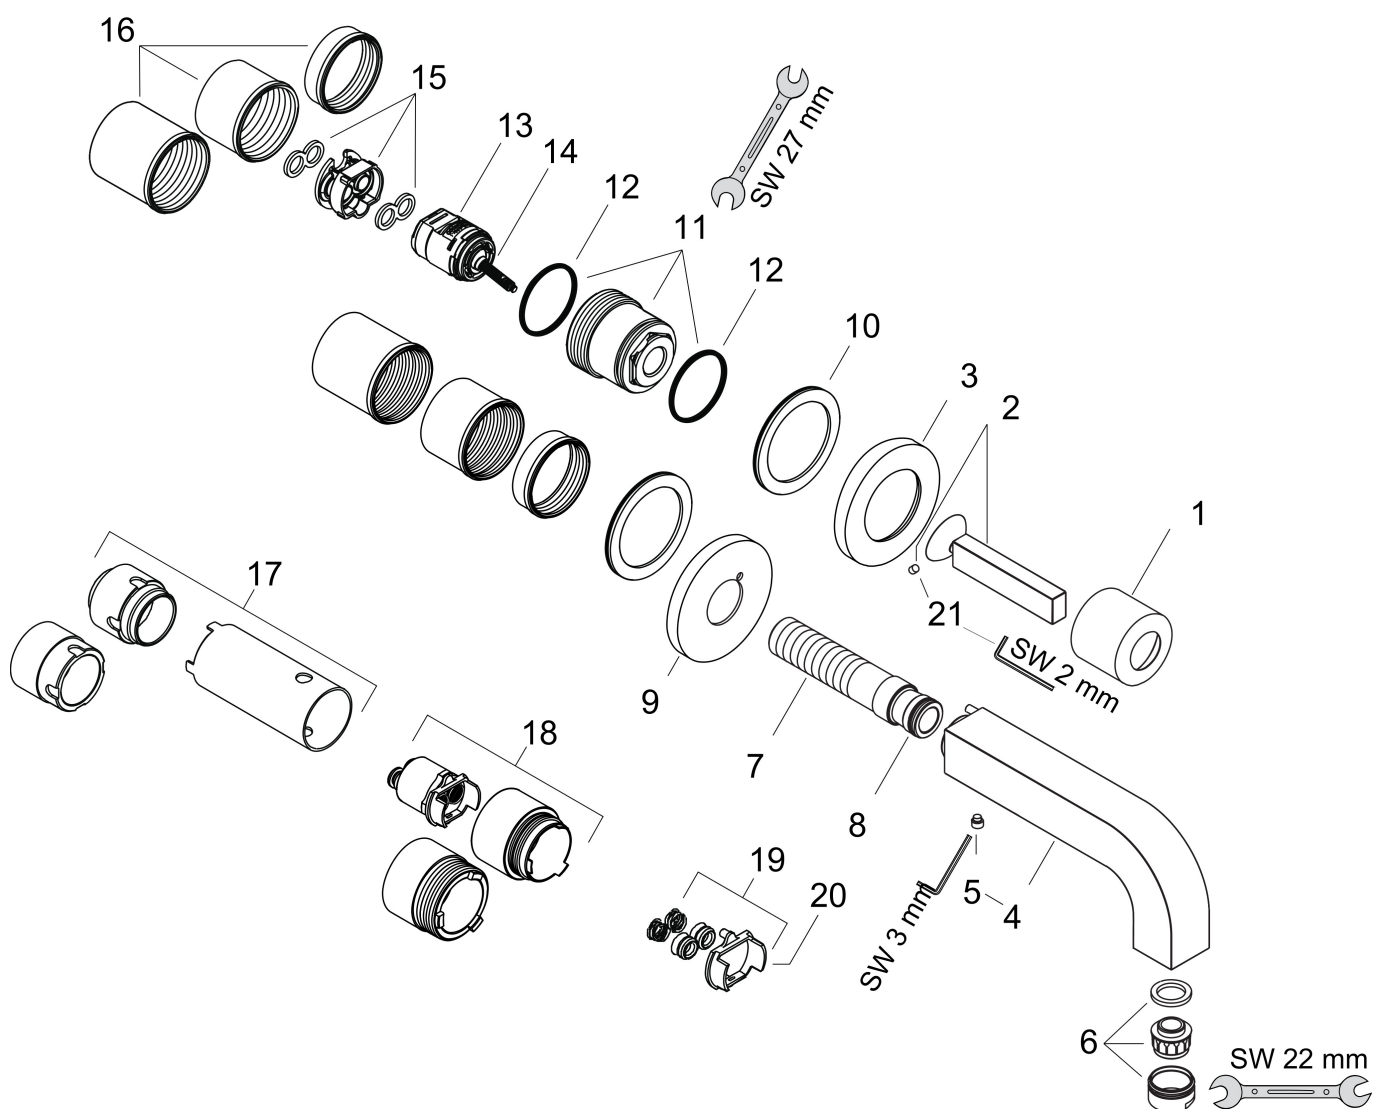

Product foto

Kenmerken

- voorsprong uitloop 220 mm
- greepvariant: Met pingreep
- vaste uitloop
- straalsoort: normale straal
- maximale doorstroomhoeveelheid bij 3 bar: 5 l/min
- keramisch kardoos
- zonder wastegarnituur, met afvoerplug (art.nr. 50001)
- de greep kan rechts of links worden geplaatst, afhankelijk van de montage van het inbouwdeel
- EU taxonomie: max 6l/min - draagt substantieel bij aan duurzaamheid

Stroomschema

Merk	AXOR
Artikelnaam	AXOR Citterio ééngreeps wastafelmengkraan met pingreep, afbouwdeel voor wandmontage, rozetten, voorsprong 220 mm en PushOpen afvoerplug
Art.nr.	39116000
Oppervlakte	chrom
Netto prijs	878,78 EUR

Installatievoorbeelden

i Afmetingen kunnen variëren vanwege keramische toleranties die verband houden met het productieproces.

Merk	AXOR
Artikelnaam	AXOR Citterio ééngreeps wastafelmengkraan met pingreep, afbouwdeel voor wandmontage, rozetten, voorsprong 220 mm en PushOpen afvoerplug
Art.nr.	39116000
Oppervlakte	chrom
Netto prijs	878,78 EUR

Explosietekening voor bouwjaar: >01/10

Merk	AXOR
Artikelnaam	AXOR Citterio ééngreeps wastafelmengkraan met pingreep, afbouwdeel voor wandmontage, rozetten, voorsprong 220 mm en PushOpen afvoerplug
Art.nr.	39116000
Oppervlakte	chrom
Netto prijs	878,78 EUR