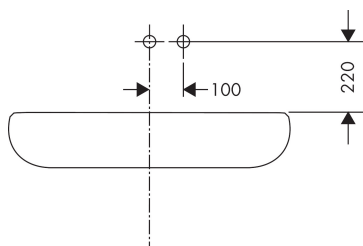

Merk	AXOR
Artikelnaam	AXOR Citterio ééngreeps wastafelmengkraan met pingreep, afbouwdeel voor wandmontage, rozetten, voorsprong 220 mm en PushOpen afvoerplug
Art.nr.	39116000
Oppervlakte	chrom
Netto prijs	878,78 EUR

Installatievoorbeelden

i Afmetingen kunnen variëren vanwege keramische toleranties die verband houden met het productieproces.