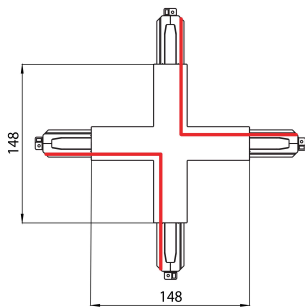

OneTrack X-connector voeding Wit 9017/W

Artikelnummer 9200739

SYLVANIA

PROTM

CE UK CA

OneTrack accessoire, X-feed connector. Afdekking voor inbouwversie afzonderlijk geleverd. Behuizing van polycarbonaat, contacten van koperlegering. Afdekking voor inbouwversie afzonderlijk geleverd. Wit.

Technische gegevens

Afmetingen (mm)

Fotometrie

OneTrack X-connector voeding Wit 9017/W

Artikelnummer 9200739

SYLVANIA

Algemene gegevens

Productnaam	OneTrack X-connector voeding Wit 9017/W
Technologie	Non - Electrical Device
Type accessoire	Electrical
Type accessoire	Coupler/connector X-shape
Montage	Railmontage
Algemene toepassing	Museums en galerieën, Kantoor
ETIM klasse	EC002556
Garantie	5 jaar

Elektrische gegevens

Primaire voedingsspanning min	220
Primaire voedingsspanning max	240
Aansluitbare geleider doorsnede max	2.5

Fysieke gegevens

Kleur behuizing	Wit
Lengte (mm)	148
Breedte (mm)	148
Gewicht (kg)	0.29

Verpakkingen

EAN code	4012289007393
Enkele lengte verpakking (cm)	30.0
Enkele breedte verpakking (cm)	30.0
Hoogte eenheidsverpakking (cm)	0.32
Eenheden per omdoos	1
Lengte omdoos (cm)	30.0
Breedte omdoos (cm)	30.0
Diepte omdoos (cm)	0.32