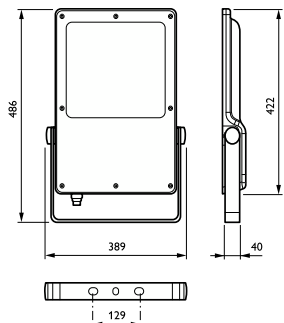

CoreLine Tempo groot

Maatschets