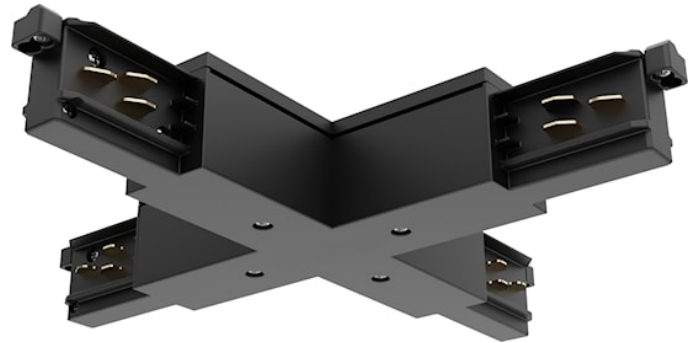

OneTrack X-connector voeding Zwart 9017/B

Artikelnummer 9200740

SYLVANIA

PROTM

CE UK
CA

OneTrack accessoire, X-feed connector. Afdekking voor inbouwversie afzonderlijk geleverd. Behuizing van polycarbonaat, contacten van koperlegering. Afdekking voor inbouwversie afzonderlijk geleverd. Zwart.

Technische gegevens

Afmetingen (mm)

Fotometrie

OneTrack X-connector voeding Zwart 9017/B

Artikelnummer 9200740

SYLVANIA

Algemene gegevens

Productnaam	OneTrack X-connector voeding Zwart 9017/B
Technologie	Non - Electrical Device
Type accessoire	Electrical
Type accessoire	Coupler/connector X-shape
Montage	Railmontage
Algemene toepassing	Museums en galerieën, Kantoor
ETIM klasse	EC002556
Garantie	5 jaar

Elektrische gegevens

Primaire voedingsspanning min	220
Primaire voedingsspanning max	240
Aansluitbare geleider doorsnede max	2.5

Fysieke gegevens

Kleur behuizing	Zwart
Lengte (mm)	148
Breedte (mm)	148
Gewicht (kg)	0.29