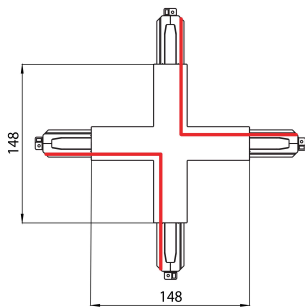

OneTrack X-connector voeding Zwart 9017/B

Artikelnummer 9200740

SYLVANIA

PROTM

CE UK
CA

OneTrack accessoire, X-feed connector. Afdekking voor inbouwversie afzonderlijk geleverd. Behuizing van polycarbonaat, contacten van koperlegering. Afdekking voor inbouwversie afzonderlijk geleverd. Zwart.

Technische gegevens

Afmetingen (mm)

Fotometrie

OneTrack X-connector voeding Zwart 9017/B

Artikelnummer 9200740

SYLVANIA

Algemene gegevens

Productnaam	OneTrack X-connector voeding Zwart 9017/B
Technologie	Non - Electrical Device
Type accessoire	Electrical
Type accessoire	Coupler/connector X-shape
Montage	Railmontage
Algemene toepassing	Museums en galerieën, Kantoor
ETIM klasse	EC002556
Garantie	5 jaar

Elektrische gegevens

Primaire voedingsspanning min	220
Primaire voedingsspanning max	240
Aansluitbare geleider doorsnede max	2.5

Fysieke gegevens

Kleur behuizing	Zwart
Lengte (mm)	148
Breedte (mm)	148
Gewicht (kg)	0.29

Verpakkingen

EAN code	4012289007409
Enkele lengte verpakking (cm)	30.0
Enkele breedte verpakking (cm)	30.0
Hoogte eenheidsverpakking (cm)	0.32
Eenheden per omdoos	1
Lengte omdoos (cm)	30.0
Breedte omdoos (cm)	30.0
Diepte omdoos (cm)	0.32