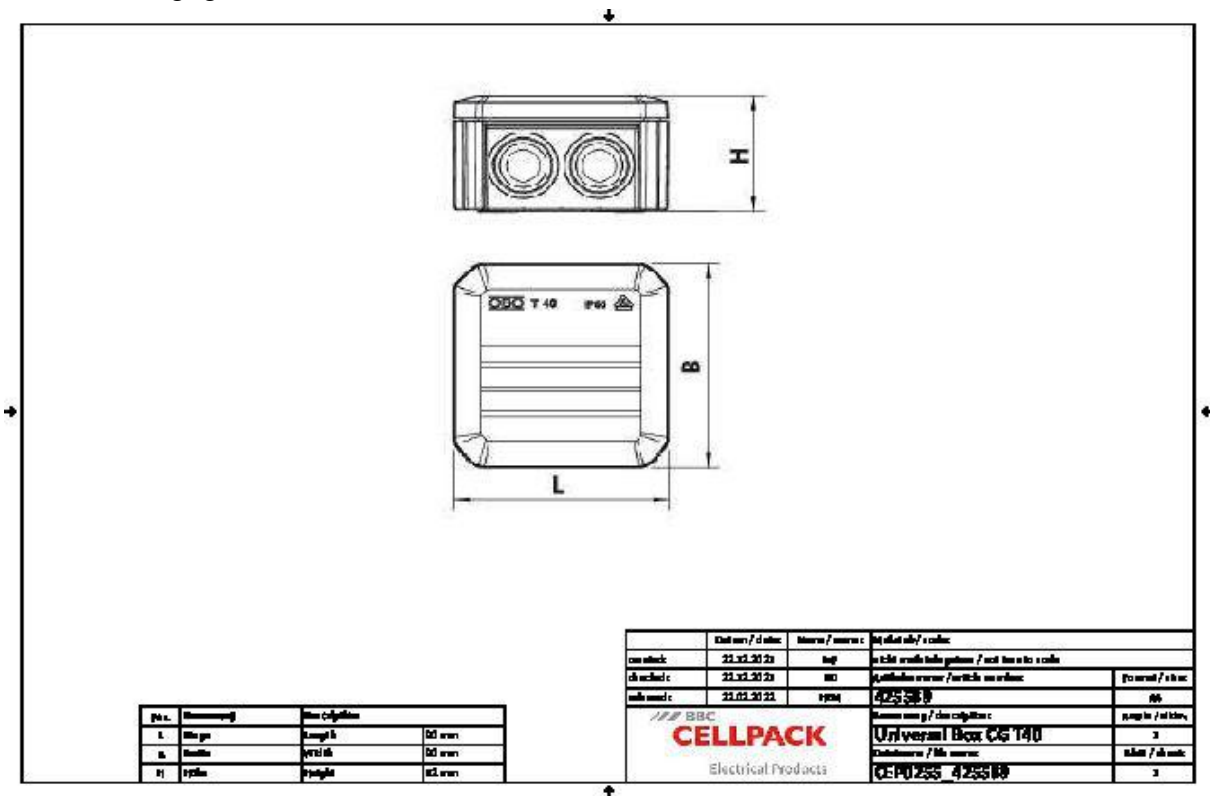

Technisch Gegevensblad

Universalbox CG Wago

Giethars aftakdoos

met WAGO klemmen zonder label

Universeel inzetbaar voor het aftakken van kabels met isolaties van PVC, PE, VPE en EPR (bijv. N(A)YY, NYM, TT), zonder en met concentrische geleider. Met enkele aftakklemmen, geschikt voor koperen en aluminium aders.

Produktbeschrijving

Artikelbeschrijving	Universal Box CG T40
Artikelnummer	425589
Notities	Giethars CG kan worden bijbesteld om het opnieuw te vullen.
Optioneel toebehoren	Reiniger UNIVERSAL CLEANER 121 (zie Toebehoren)
Copyright	WAGO is een geregistreerd handelsmerk van WAGO Verwaltungsgesellschaft mbH. Oorsprong van de tekeningen: WAGO en OBO BETTERMANN.
Eigenschappen	OBO BETTERMANN kabelaftakdoos met de insteekafdichting
	Bescherming van de WAGO COMPACT verbindingklem tegen vocht en binnendringend water volgens IPX8
	Beschermingsklasse: IP68 met giethars
	Halogeenvrij
	UV-bestendige aftakkast
	CMR-vrij
	Zonder labelplicht, isocyanaatvrij en siliconenvrij
	Milieu-ontziend
	Grote flexibiliteit door verwijderbare giethars
	Doorzichtig, ook na het uitharden
	Duurzaam onder permanente inwerking van vocht
Toepassing	Binnenruimte (ook met hoge vochtinwerking)
	Buiten
	Aarde

Technisch Gegevensblad

Technische gegevens

Spanningsniveaus	230/400 V
Testrapporten	IEC 60529
	EN 50393
Connector type	221-413
Number of connector	5 Stuks
Lengte L	90 mm
Breedte B	90 mm
Hoogte H	52 mm
Nominal cross section Polymeric cable unarmoured per conductor min	0.2 mm ²
Nominal cross section Polymeric cable unarmoured per conductor max	4 mm ²

EAN-UPC	4010311193861			
Alternatieve maateenheid	Stuk	Dun karton	Pallet EUR	
Basishoeveelheid	1	1	256	
Basis maateenheid	Stuk	Stuk	Stuk	
Lengte (mm)	275	275	1200	
Breedte (mm)	191	191	800	
Hoogte (mm)	60	60	1130	
Netto gewicht (kg)	0.474	0.474	121.344	
Bruto gewicht (kg)	0.474	0.474	150.344	