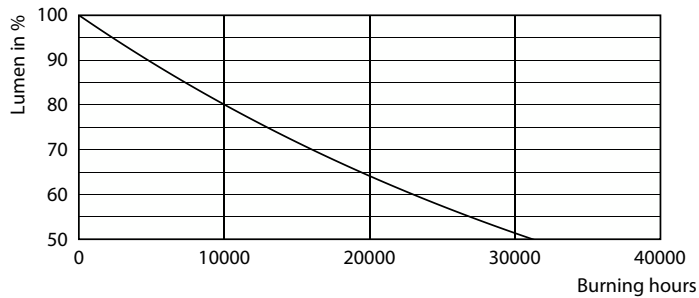

CorePro LEDbulb - Glas

Fotometrische gegevens

General uniform lighting - CorePro LEDBulbND10.5-100W E27A60 827CLG

Levensduur

Lumen Maintenance Diagram - CorePro LEDBulbND10.5-100W E27A60 827CLG