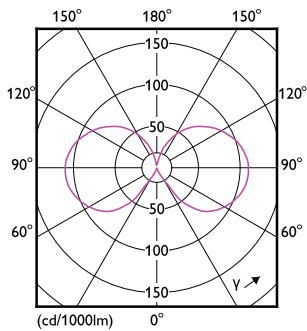

Keurmerken en classificaties

Energie-efficiëntielabel	D
Energieverbruik kWh/1.000 uur	11 kWh
EPREL-registratienummer	387429
EyeComfort	Ja

Productgegevens

Productnaam voor bestelling	CorePro LEDBulbND10.5-100W E27A60 827CLG
-----------------------------	---

Maatschets

Product	D	C
CorePro LEDBulbND10.5-100W E27A60 827CLG	60 mm	104 mm

Fotometrische gegevens

Light Distribution Diagram - CorePro LEDBulbND10.5-100W E27A60 827CLG

Spectral Power Distribution Colour - CorePro LEDBulbND10.5-100W E27A60 827CLG