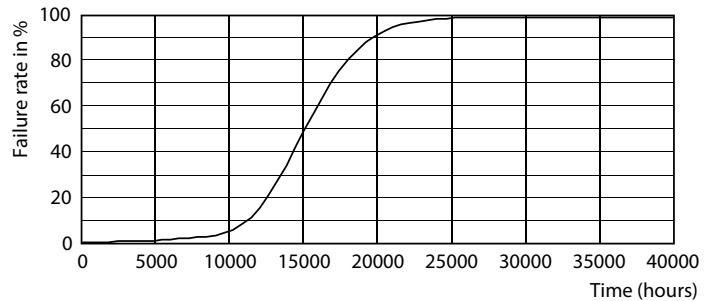

Life Expectancy Diagram - CorePro LEDBulbND10.5-100W E27A60 827CLG