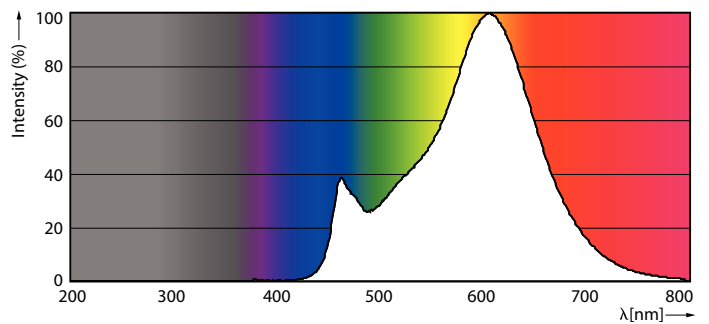

Product gegevens

Algemene informatie	
Lampvoet	E27
Nominale levensduur	15.000 hr
Schakelcyclus	20.000
Lamptype	LED
Meetreferentie van lichtstroom	Sphere
CE-markering	Ja
Conform EU RoHS-richtlijn	Ja

Gegevens lichttechniek	
Kleurcode	827 [CCT of 2700K]
Lichtstroom	1.521 lm
Kleuraanduiding	Warmwit (WW)
Gecorreleerde kleurtemperatuur (nom.)	2700 K
Lichtrendement (gespec.) (nom.)	144 lm/W
Kleurconsistentie	<6
Kleurweergave-index (CRI)	80
LLMF bij einde nominale levensduur (nom.)	70 %

Maatschets

Product	D	C
CorePro LEDBulbND10.5-100W E27A60 827CLG	60 mm	104 mm

Fotometrische gegevens

Light Distribution Diagram - CorePro LEDBulbND10.5-100W E27A60 827CLG

Spectral Power Distribution Colour - CorePro LEDBulbND10.5-100W E27A60 827CLG