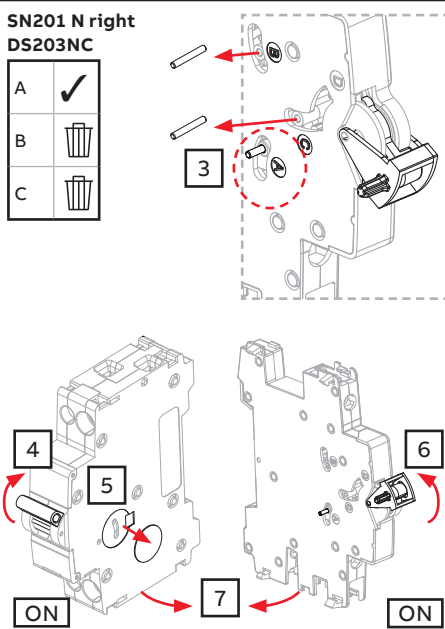

SCC-IH6R
Adapter/Hilfskontakt
Adaptor/Auxiliary Contact
 2CDS200933R0002

Compatibility with main devices	A	B	C			
DS301C (6/10 kA)						
not:						
DS301C L (4.5 kA)			✓	✓		
SN201 N right	✓					✓
DS203NC						
SN201 N left		✓				✓
S200C						
S200TC						
VYC30			✓			✓

ABB AG – STOTZ-KONTAKT
 Eppelheimer Str. 82
 DE-69123 Heidelberg
 go.abb/contact

CE
 Made in Bulgaria
 保加利亚制造

ABB

2CDS200928P0001 Rev. C

ABB Limited
 Tower Court
 Coventry
 CV6 5NX, UK

UK

EN: Warning! Installation by person with electrotechnical expertise only.
 DE: Warnung! Installation nur durch elektrotechnische Fachkraft.
 IT: Avvertenza! Fare installare solo da un elettricista qualificato.
 FR: Avertissement! Installation uniquement par des personnes qualifiées en électricité technique.
 ES: ¡Advertencia! La instalación deberá ser realizada únicamente por electricistas especializados.

Connection with
DS301C (6/10 kA)
not:
DS301C L (4.5 kA)

Check
accessory
compatibility

✓ SCC-IH6R
✓ SCC-S6R

Connection with
S2C-H6R
S2C-S/H6R
S3C-H6R
S3C-H-S/H6R

Connection with
S2C-UA
S3C-UA

Connection with
S3C-A
F2C-A
S2C-OVP