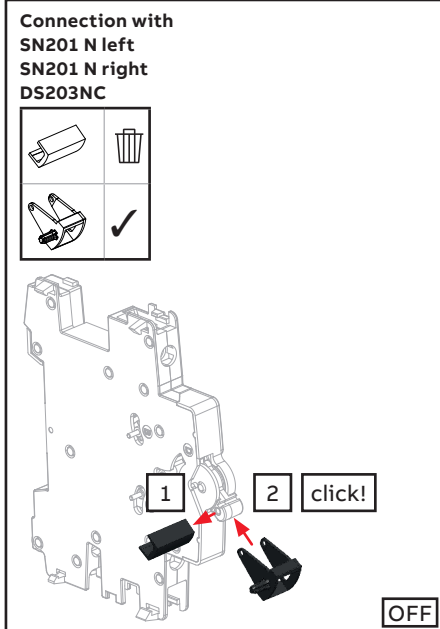

SCC-IH6R
Adapter/Hilfskontakt
Adaptor/Auxiliary Contact
 2CDS200933R0002

Compatibility with main devices	A	B	C			
DS301C (6/10 kA)						
not:						
DS301C L (4.5 kA)			✓	✓		
SN201 N right	✓					✓
DS203NC						
SN201 N left		✓				✓
S200C						
S200TC						
VYC30			✓			✓

ABB AG – STOTZ-KONTAKT
 Eppelheimer Str. 82
 DE-69123 Heidelberg
 go.abb/contact

CE
 Made in Bulgaria
 保加利亚制造

ABB

2CDS200928P0001 Rev. C

ABB Limited
 Tower Court
 Coventry
 CV6 5NX, UK

UK

EN: Warning! Installation by person with electrotechnical expertise only.
 DE: Warnung! Installation nur durch elektrotechnische Fachkraft.
 IT: Avvertenza! Fare installare solo da un elettricista qualificato.
 FR: Avertissement! Installation uniquement par des personnes qualifiées en électricité technique.
 ES: ¡Advertencia! La instalación deberá ser realizada únicamente por electricistas especializados.