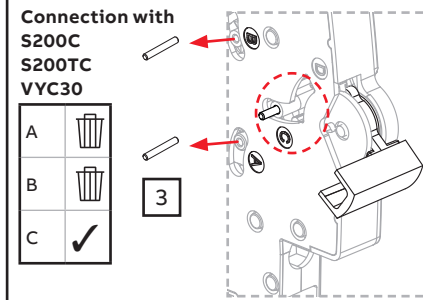

SCC-IH6R
Adapter/Hilfskontakt
Adaptor/Auxiliary Contact
 2CDS200933R0002

Compatibility with main devices	A	B	C			
DS301C (6/10 kA)						
not:						
DS301C L (4.5 kA)			✓	✓		
SN201 N right	✓					✓
DS203NC						
SN201 N left		✓				✓
S200C						
S200TC						
VYC30			✓			✓

ABB AG – STOTZ-KONTAKT
 Eppelheimer Str. 82
 DE-69123 Heidelberg
 go.abb/contact

CE
 Made in Bulgaria
 保加利亚制造

ABB

2CDS200928P0001 Rev. C

ABB Limited
 Tower Court
 Coventry
 CV6 5NX, UK

UK

EN: Warning! Installation by person with electrotechnical expertise only.
 DE: Warnung! Installation nur durch elektrotechnische Fachkraft.
 IT: Avvertenza! Fare installare solo da un elettricista qualificato.
 FR: Avertissement! Installation uniquement par des personnes qualifiées en électricité technique.
 ES: ¡Advertencia! La instalación deberá ser realizada únicamente por electricistas especializados.