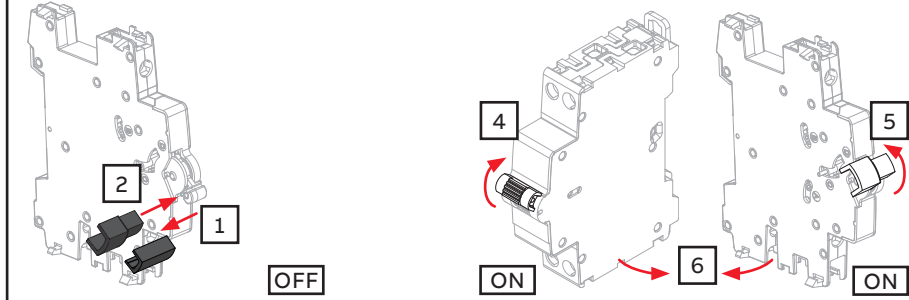

ABB AG – STOTZ-KONTAKT
 Eppelheimer Str. 82
 DE-69123 Heidelberg
 go.abb/contact

CE
 Made in Bulgaria
 保加利亚制造

ABB

2CDS200928P0001 Rev. C

ABB Limited
 Tower Court
 Coventry
 CV6 5NX, UK

UK

EN: Warning! Installation by person with electrotechnical expertise only.
 DE: Warnung! Installation nur durch elektrotechnische Fachkraft.
 IT: Avvertenza! Fare installare solo da un elettricista qualificato.
 FR: Avertissement! Installation uniquement par des personnes qualifiées en électricité technique.
 ES: ¡Advertencia! La instalación deberá ser realizada únicamente por electricistas especializados.