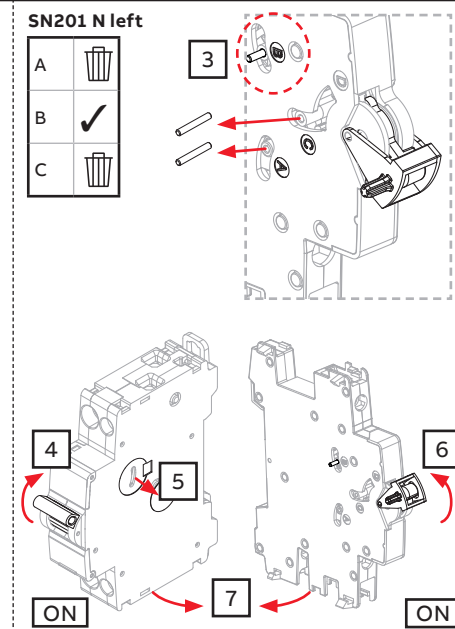

SCC-IH6R
Adapter/Hilfskontakt
Adaptor/Auxiliary Contact
 2CDS200933R0002

Compatibility with main devices	A	B	C			
DS301C (6/10 kA)						
not:						
DS301C L (4.5 kA)			✓	✓		
SN201 N right	✓					✓
DS203NC						
SN201 N left		✓				✓
S200C						
S200TC						
VYC30			✓			✓

ABB AG – STOTZ-KONTAKT
 Eppelheimer Str. 82
 DE-69123 Heidelberg
 go.abb/contact

CE
 Made in Bulgaria
 保加利亚制造

ABB

2CDS200928P0001 Rev. C

ABB Limited
 Tower Court
 Coventry
 CV6 5NX, UK

UK

EN: Warning! Installation by person with electrotechnical expertise only.
 DE: Warnung! Installation nur durch elektrotechnische Fachkraft.
 IT: Avvertenza! Fare installare solo da un elettricista qualificato.
 FR: Avertissement! Installation uniquement par des personnes qualifiées en électricité technique.
 ES: ¡Advertencia! La instalación deberá ser realizada únicamente por electricistas especializados.

Connection with
DS301C (6/10 kA)
not:
DS301C L (4.5 kA)

Check
accessory
compatibility

✓ SCC-IH6R
✓ SCC-S6R

Connection with
S2C-H6R
S2C-S/H6R
S3C-H6R
S3C-H-S/H6R

Connection with
S2C-UA
S3C-UA

Connection with
S3C-A
F2C-A
S2C-OVP