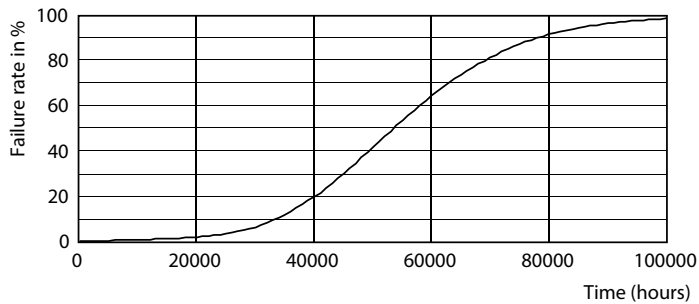

Levensduur

Life Expectancy Diagram