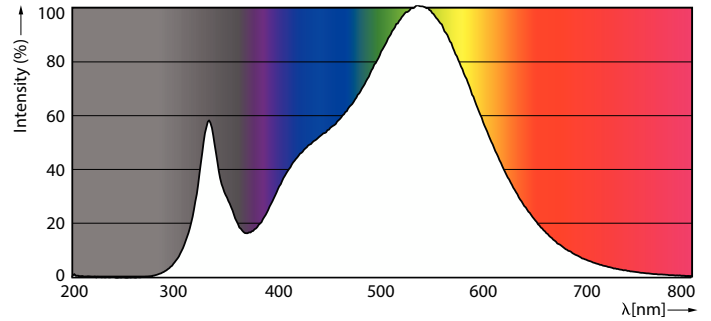

CorePro LEDtube EM/Mains T8

Fotometrische gegevens

Spectral Power Distribution Colour - CorePro LEDtube 1500mm UO 25.9W 830 T8