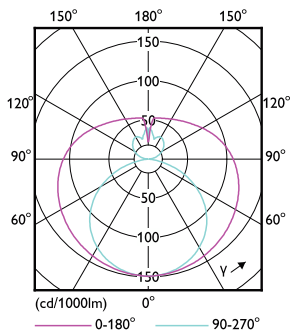

Maatschets

Product	D1	D2	A1	A2	A3
CorePro LEDtube 1500mm UO	25,7 mm	28 mm	1.500 mm	1.507,1 mm	1.514,2 mm
25.9W 830 T8					

CorePro LEDtube EM/Mains T8

Fotometrische gegevens

General uniform lighting - CorePro LEDtube 1500mm UO 25.9W 830 T8

Spectral Power Distribution Colour - CorePro LEDtube 1500mm UO 25.9W 830 T8

Light Distribution Diagram - CorePro LEDtube 1500mm UO 25.9W 830 T8

Levensduur

Life Expectancy Diagram

FailureRate

CorePro LEDtube EM/Mains T8