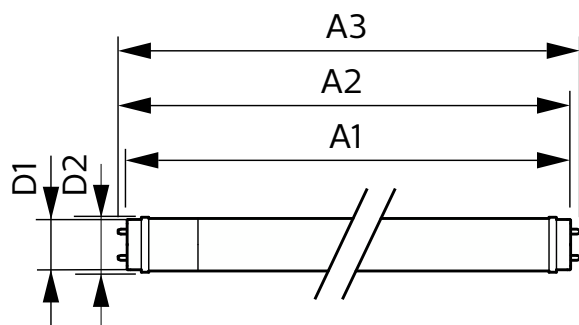

Maatschets

Product	D1	D2	A1	A2	A3
CorePro LEDtube 1500mm UO	25,7 mm	28 mm	1.500 mm	1.507,1 mm	1.514,2 mm
25.9W 830 T8					

CorePro LEDtube EM/Mains T8

Fotometrische gegevens

General uniform lighting - CorePro LEDtube 1500mm UO 25.9W 830 T8