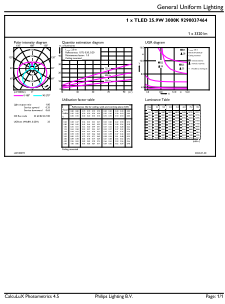

Toepassingsomstandigheden

kan dit worden gebruikt in gesloten armaturen	Yes
---	-----

Productgegevens

Productnaam voor bestelling	CorePro LEDtube 1500mm UO 25.9W 830 T8
Volledige productnaam	CorePro LEDtube 1500mm UO 25.9W 830 T8
Full EOC	872016927864600
Bestelcode	8720169278646
Materiaalnr. (12NC)	929003746402
Lokale code	8720169278646
Numerator - Aantal per pak	1
Nettogewicht (per stuk)	0,270 kg
EAN/UPC - product/behuizing	8720169278646
Numerator - Dozen per buitendoos	20
EAN/UPC - Case	8720169278653

Maatschets

Product	D1	D2	A1	A2	A3
CorePro LEDtube 1500mm UO	25,7 mm	28 mm	1.500 mm	1.507,1 mm	1.514,2 mm
25.9W 830 T8					

CorePro LEDtube EM/Mains T8

Fotometrische gegevens

General uniform lighting - CorePro LEDtube 1500mm UO 25.9W 830 T8

Spectral Power Distribution Colour - CorePro LEDtube 1500mm UO 25.9W 830 T8

Light Distribution Diagram - CorePro LEDtube 1500mm UO 25.9W 830 T8

Levensduur

Life Expectancy Diagram

FailureRate

CorePro LEDtube EM/Mains T8