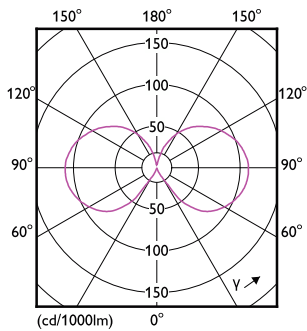

Keurmerken en classificaties

Energie-efficiëntielabel	E
Energieverbruik kWh/1.000 uur	9 kWh
EPREL-registratienummer	387423
EyeComfort	Ja

Productgegevens

Productnaam voor bestelling	CorePro LEDBulbND 8.5-75W E27 A60 827CLG
-----------------------------	---

Maatschets

Product	D	C
CorePro LEDBulbND 8.5-75W E27 A60 827CLG	60 mm	104 mm

Fotometrische gegevens

Light Distribution Diagram - CorePro LEDBulbND 8.5-75W E27 A60 827CLG

Spectral Power Distribution Colour - CorePro LEDBulbND 8.5-75W E27 A60 827CLG