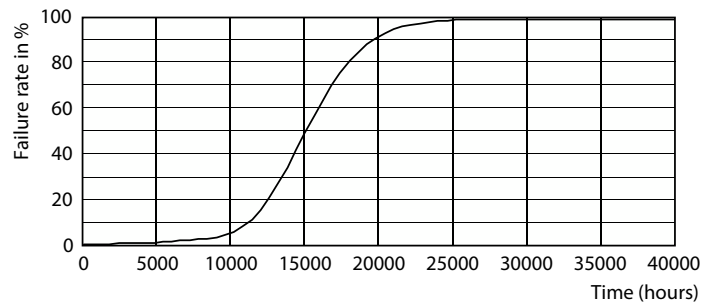

CorePro LEDbulb - Glas

Fotometrische gegevens

General uniform lighting - CorePro LEDBulbND 8.5-75W E27 A60 827CLG

Levensduur

Lumen Maintenance Diagram - CorePro LEDBulbND 8.5-75W E27 A60 827CLG

Life Expectancy Diagram - CorePro LEDBulbND 8.5-75W E27 A60 827CLG