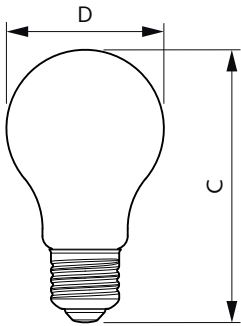

Maatschets

Product	D	C
CorePro LEDBulbND 8.5-75W E27 A60 827CLG	60 mm	104 mm

Fotometrische gegevens

Light Distribution Diagram - CorePro LEDBulbND 8.5-75W E27 A60 827CLG

Spectral Power Distribution Colour - CorePro LEDBulbND 8.5-75W E27 A60 827CLG