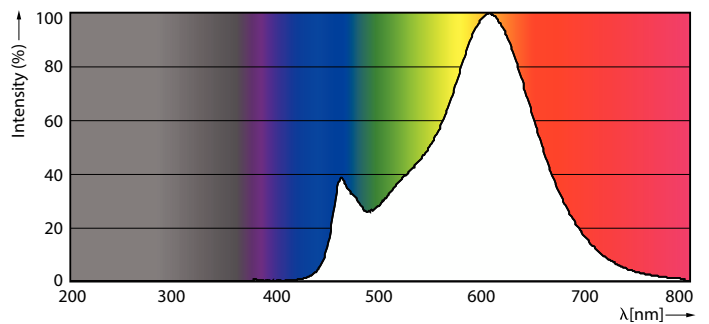

Product gegevens

Algemene informatie	
Lampvoet	E27
Nominale levensduur	15.000 hr
Schakelcyclus	20.000
Lamptype	LED
Meetreferentie van lichtstroom	Sphere
CE-markering	Ja
Conform EU RoHS-richtlijn	Ja

Gegevens lichttechniek	
Kleurcode	827 [CCT of 2700K]
Lichtstroom	1.055 lm
Kleuraanduiding	Warmwit (WW)
Gecorreleerde kleurtemperatuur (nom.)	2700 K
Lichtrendement (gespec.) (nom.)	124,00 lm/W
Kleurconsistentie	<6
Kleurweergave-index (CRI)	80
LLMF bij einde nominale levensduur (nom.)	70 %

Maatschets

Product	D	C
CorePro LEDBulbND 8.5-75W E27 A60 827CLG	60 mm	104 mm

Fotometrische gegevens

Light Distribution Diagram - CorePro LEDBulbND 8.5-75W E27 A60 827CLG

Spectral Power Distribution Colour - CorePro LEDBulbND 8.5-75W E27 A60 827CLG