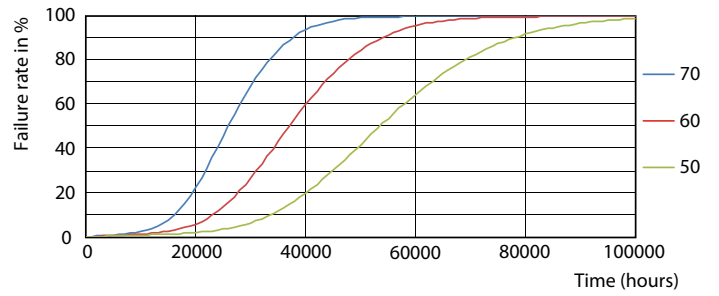

CorePro LED-buis EM/Mains T8

Levensduur

Life Expectancy Diagram