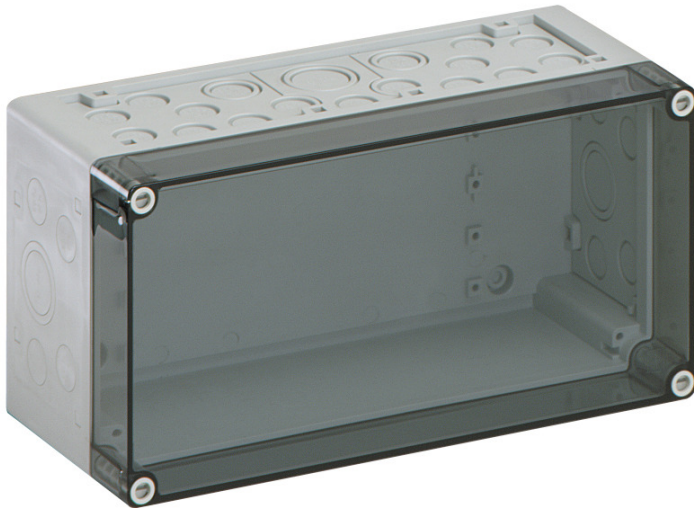

### AKL 1-t

lege behuizing

AANPASBAAR

Artikelnummer: 74400101

Afmetingen: 300 x 150 x 132 mm

lege behuizing, met beschermingsgraad IP65, polystyreen,  $U_i=690V$  AC,  $U_i=1000V$  DC, montage openingen aan de binnenzijde, voor standaard binneninstallaties

**Onderbak: Polystyreen, Deksel: Polycarbonaat, transparant, uitbreekmembranen, M20/M25/M32/M40, (46 zijkant)**

**Meegelieferd toebehoren:**

**10 dubbele membraanvoeringen IP66 M20 afdichtbereik 7 - 12 mm, 2 dubbele membraanvoeringen IP66 M25 afdichtbereik 9 - 16 mm, 2 dubbele membraanvoeringen M32 afdichtbereik 14 - 21 mm, 1 dubbele membraanvoering IP66 M40 afdichtbereik 19 - 28 mm**

### Kleuren

Kleur deksel:	transparant
---------------	-------------

### Afmetingen

Breedte:	300 mm
Lengte:	150 mm
Hoogte:	132 mm
Gewicht:	0.8566 kg