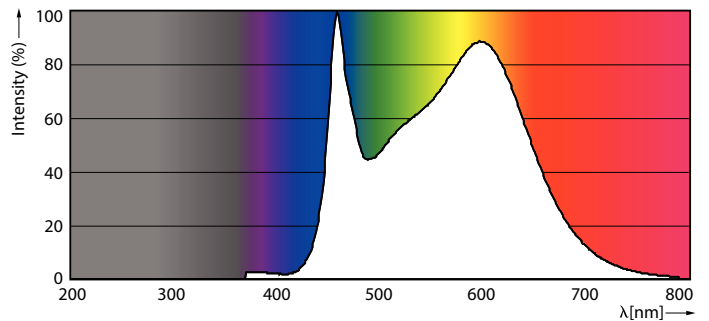

General uniform lighting - CorePro LEDBulbND10.5-100W E27A60 840CLG

Spectral Power Distribution Colour - CorePro LEDBulbND10.5-100W E27A60 840CLG