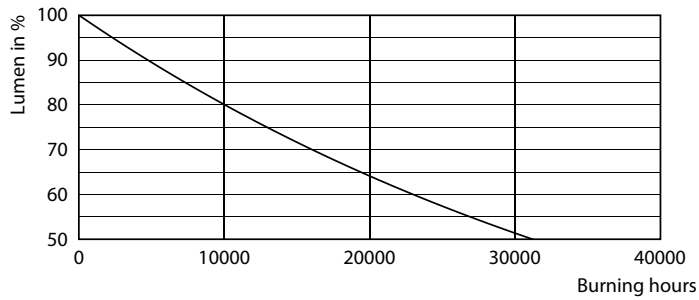

Levensduur

Lumen Maintenance Diagram - CorePro LEDBulbND10.5-100W E27A60
840CLG