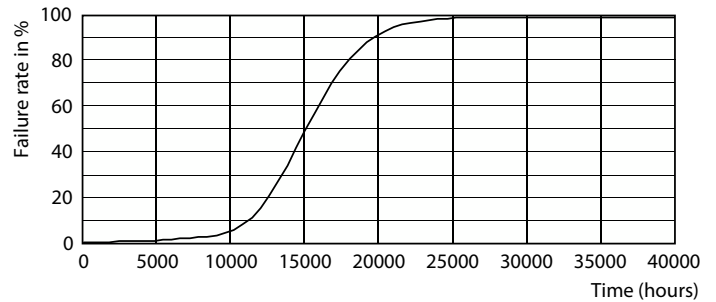

Product gegevens

Algemene informatie	
Lampvoet	E27
Nominale levensduur	15.000 hr
Schakelcyclus	20.000
Lamptype	LED
Meetreferentie van lichtstroom	Sphere
CE-markering	Ja
Conform EU RoHS-richtlijn	Ja

Gegevens lichttechniek	
Kleurcode	840 [CCT of 4000K]
Lichtstroom	1.521 lm
Kleuraanduiding	Koelwit (CW)
Gecorreleerde kleurtemperatuur (nom.)	4000 K
Lichtrendement (gespec.) (nom.)	144 lm/W
Kleurconsistentie	<6
Kleurweergave-index (CRI)	80
LLMF bij einde nominale levensduur (nom.)	70 %

CorePro LEDbulb - Glas

Fotometrische gegevens

Light Distribution Diagram - CorePro LEDBulbND10.5-100W E27A60
840CLG

Levensduur

Lumen Maintenance Diagram - CorePro LEDBulbND10.5-100W E27A60
840CLG

Life Expectancy Diagram - CorePro LEDBulbND10.5-100W E27A60 840CLG