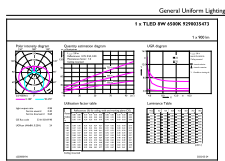

Fotometrische gegevens

Spectral Power Distribution Colour - CorePro LEDtube 600mm 8W 865 T8