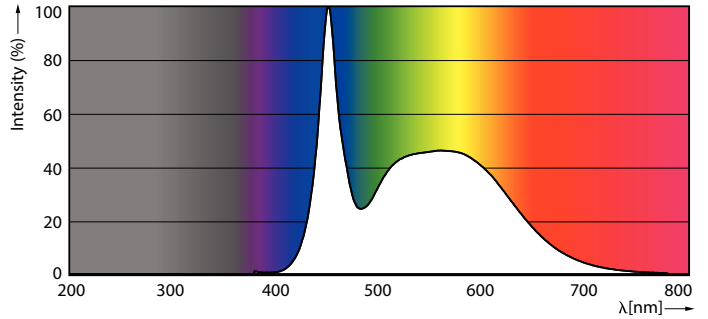

Spectral Power Distribution Colour - CorePro LEDtube 600mm 8W 865 T8