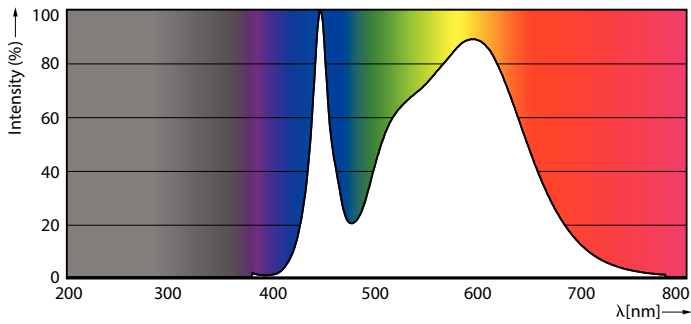

Spectral Power Distribution Colour - CorePro LEDtube 1500mm 20W 840 T8