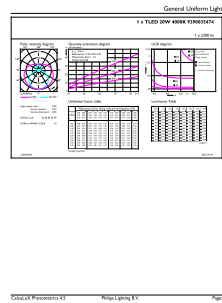

CorePro LED-buis EM/Mains T8

Maatschets

Product	D1	D2	A1	A2	A3
CorePro LEDtube 1500mm 20W 840 T8	25,7 mm	28 mm	1.500 mm	1.507,1 mm	1.514,2 mm

Fotometrische gegevens

Light Distribution Diagram - CorePro LEDtube 1500mm 20W 840 T8