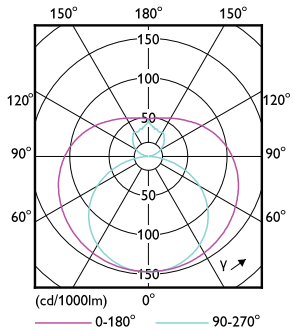

CorePro LED-buis EM/Mains T8

Maatschets

Product	D1	D2	A1	A2	A3
CorePro LEDtube 1500mm 20W 840 T8	25,7 mm	28 mm	1.500 mm	1.507,1 mm	1.514,2 mm

Fotometrische gegevens

Light Distribution Diagram - CorePro LEDtube 1500mm 20W 840 T8