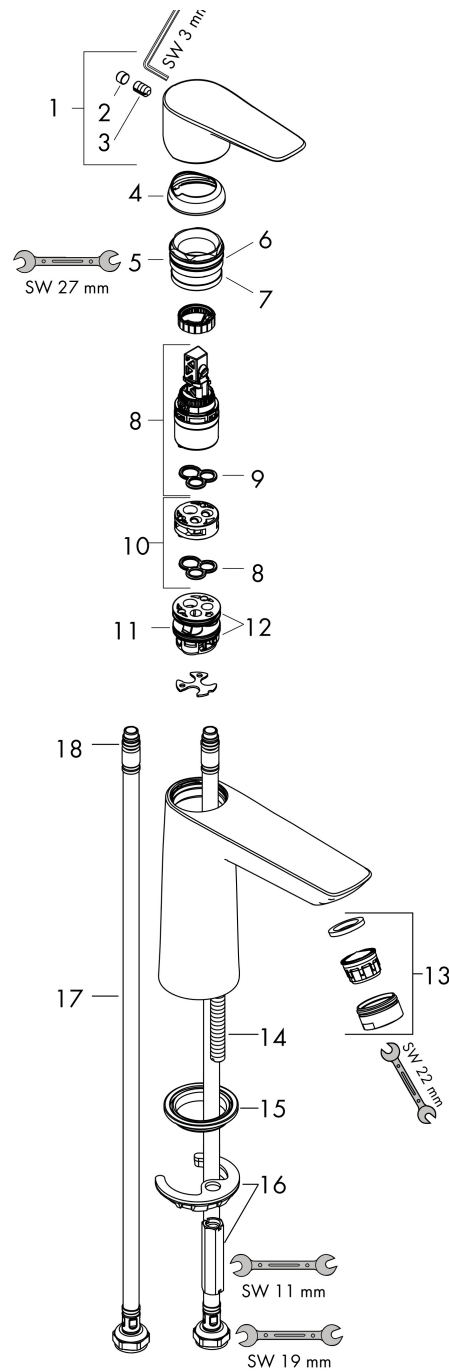

Merk	hansgrohe
Artikelnaam	Talis E ééngreeps wastafelmengkraan 110 zonder afvoer
Art.nr.	71712140
Oppervlakte	Brushed Bronze
Netto prijs	273,69 EUR

Explosietekening voor bouwjaar: >06/20