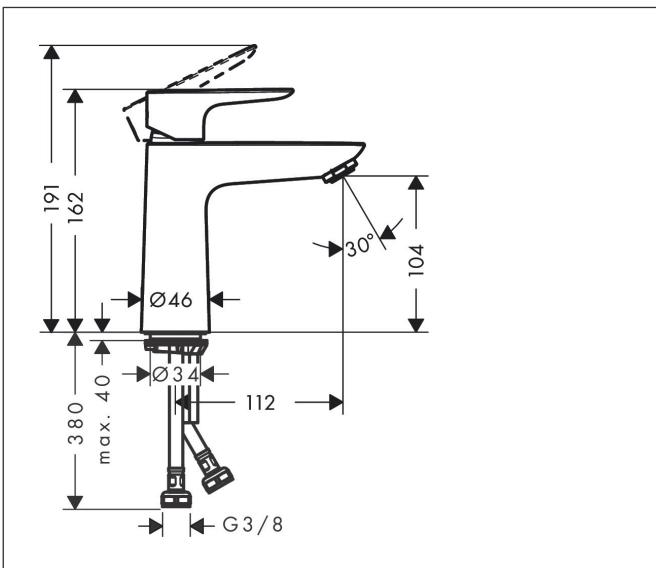

Merk hansgrohe  
 Artikelnaam **Talis E** ééngreeps wastafelmengkraan 110 zonder afvoer  
 Art.nr. 71712140  
 Oppervlakte Brushed Bronze  
 Netto prijs 273,69 EUR

## Kenmerken

- ComfortZone: 110
- voorsprong uitloop 112 mm
- uitloophoogte: 104 mm
- greepvariant: rechte greep
- vaste uitloop
- straalsoort: normale straal
- maximale doorstroomhoeveelheid bij 3 bar: 5 l/min
- keramisch kardoes
- EU taxonomie: max 6l/min - draagt substantieel bij aan duurzaamheid

## Maat tekeningen