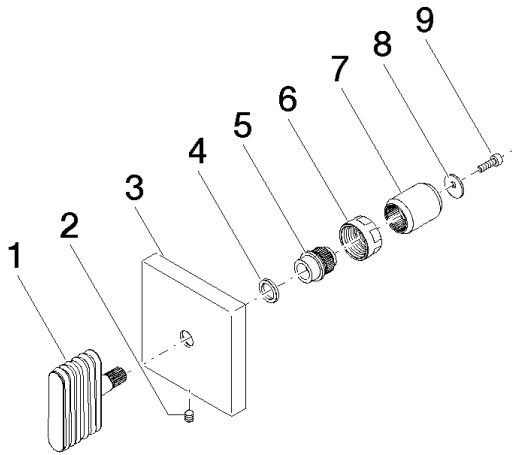

Griff für Unterputz Wand Neutral oval Welle 60 x 60 x 40 mm - Chrom

---

90 20 70 055 01

Produktversion bis 11/23/2020

Produktversion ab 11/23/2020

Produktversion ab 7/1/2022