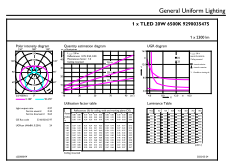

Fotometrische gegevens

Spectral Power Distribution Colour - CorePro LEDtube 1500mm 20W 865 T8