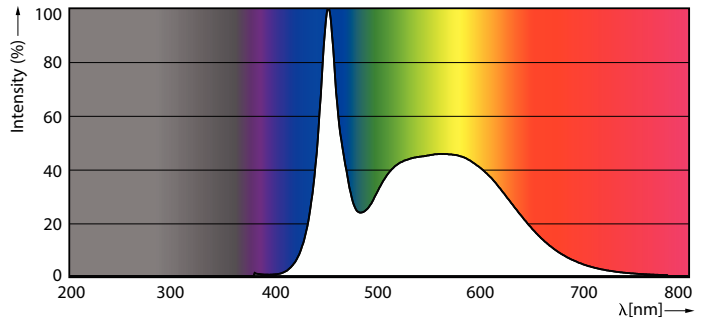

Spectral Power Distribution Colour - CorePro LEDtube 1500mm 20W 865 T8