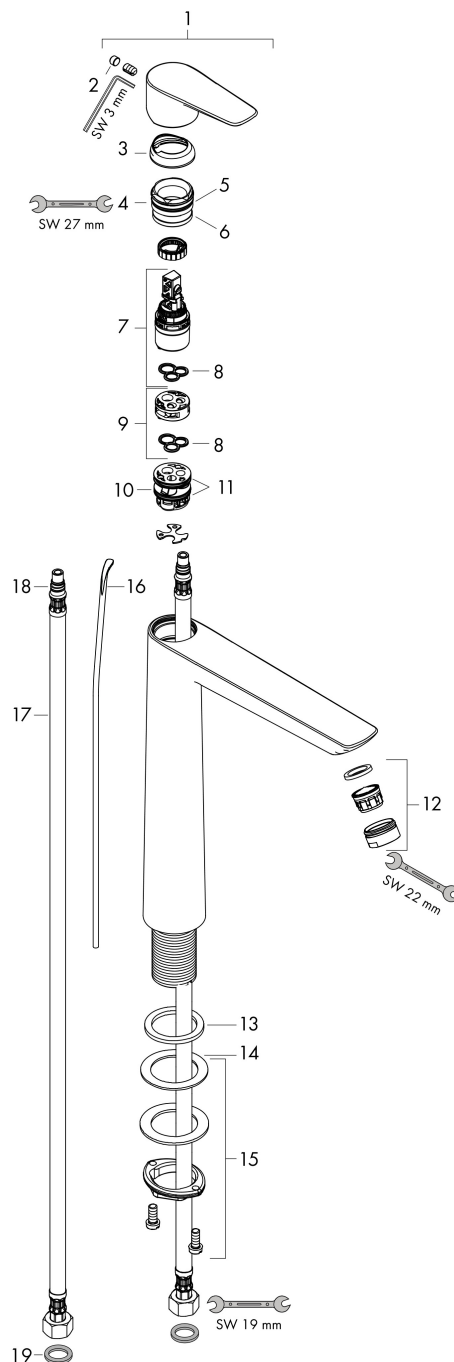

Merk	hansgrohe
Artikelnaam	Talis E ééngreeps wastafelmengkraan 240 met PopUp trekwaste
Art.nr.	71716000
Oppervlakte	chrom
Netto prijs	315,34 EUR

Product foto

Kenmerken

- ComfortZone: 240
- voorsprong uitloop 183 mm
- uitloophoogte: 234 mm
- greepvariant: rechte greep
- vaste uitloop
- straalsoort: normale straal
- maximale doorstroomhoeveelheid bij 3 bar: 5 l/min
- keramisch kardoes
- pop-up afvoergarnituur G 1 ¼
- materiaal afvoergarnituur: metaal
- inclusief extra lange hefboomarm 340 mm
- EU taxonomie: max 6l/min - draagt substantieel bij aan duurzaamheid

Maat tekeningen

Technologie

Certificaat

Merk hansgrohe
 Artikelnaam **Talis E** ééngreeps wastafelmengkraan 240 met PopUp trekwaste
 Art.nr. 71716000
 Oppervlakte chroom
 Netto prijs 315,34 EUR

Stroomschema

Merk	hansgrohe
Artikelnaam	Talis E ééngreeps wastafelmengkraan 240 met PopUp trekwaste
Art.nr.	71716000
Oppervlakte	chrom
Netto prijs	315,34 EUR

Explosietekening voor bouwjaar: >10/15

Merk	hansgrohe
Artikelnaam	Talis E ééngreeps wastafelmengkraan 240 met PopUp trekwaste
Art.nr.	71716000
Oppervlakte	chroom
Netto prijs	315,34 EUR

Onderdelen voor bouwjaar: >10/15

Pos	Beschrijving	Art.nr.	Prijs
1	greep	92687000	40,60
2	greepstop	95704000	3,00
3	afdekkap	92625000	25,70
4	moer	92689000	20,40
5	O-ring 25x1,5	98146000	4,80
6	O-ring 27x1,5	92527000	7,70
7	kardoes compl.	97685000	52,00
8	dichting	98865000	25,70
9	kardoesadapter	92628000	16,60
10	kardoesadapter	98866000	25,70
11	O-ring 23x2	98398000	3,00
12	perlator M24x1 (5 l/min)	13185000	15,44
13	vlakdichting	98749000	4,80
14	stelring	97548000	3,00
15	schachtbevestigingsset compl. (Ø 32)	13961000	20,40
16	trekstang	96657000	10,40
17	aansluitslang 600 mm M8x0,75 G3/8	96556000	20,40
18	O-ring 7x1,5	98422000	3,00
19	dichtingsset	95581000	4,80
a	afvoergarnituur	94139000	71,40
b	schachtverlenging	13898000	64,30