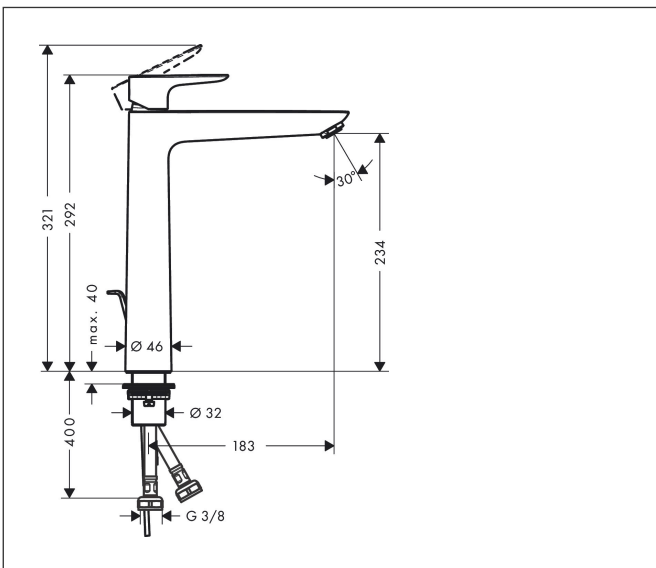

Merk	hansgrohe
Artikelnaam	Talis E ééngreeps wastafelmengkraan 240 met PopUp trekwaste
Art.nr.	71716000
Oppervlakte	chrom
Netto prijs	315,34 EUR

Product foto

Kenmerken

- ComfortZone: 240
- voorsprong uitloop 183 mm
- uitloophoogte: 234 mm
- greepvariant: rechte greep
- vaste uitloop
- straalsoort: normale straal
- maximale doorstroomhoeveelheid bij 3 bar: 5 l/min
- keramisch kardoes
- pop-up afvoergarnituur G 1 ¼
- materiaal afvoergarnituur: metaal
- inclusief extra lange hefboomarm 340 mm
- EU taxonomie: max 6l/min - draagt substantieel bij aan duurzaamheid

Maat tekeningen

Technologie

Certificaat

Merk hansgrohe
 Artikelnaam **Talis E** ééngreeps wastafelmengkraan 240 met PopUp trekwaste
 Art.nr. 71716000
 Oppervlakte chroom
 Netto prijs 315,34 EUR

Stroomschema

Merk	hansgrohe
Artikelnaam	Talis E ééngreeps wastafelmengkraan 240 met PopUp trekwaste
Art.nr.	71716000
Oppervlakte	chrom
Netto prijs	315,34 EUR

Explosietekening voor bouwjaar: >10/15

Merk	hansgrohe
Artikelnaam	Talis E ééngreeps wastafelmengkraan 240 met PopUp trekwaste
Art.nr.	71716000
Oppervlakte	chroom
Netto prijs	315,34 EUR

Onderdelen voor bouwjaar: >10/15

Pos	Beschrijving	Art.nr.	Prijs
1	greep	92687000	40,60
2	greepstop	95704000	3,00
3	afdekkap	92625000	25,70
4	moer	92689000	20,40
5	O-ring 25x1,5	98146000	4,80
6	O-ring 27x1,5	92527000	7,70
7	kardoes compl.	97685000	52,00
8	dichting	98865000	25,70
9	kardoesadapter	92628000	16,60
10	kardoesadapter	98866000	25,70
11	O-ring 23x2	98398000	3,00
12	perlator M24x1 (5 l/min)	13185000	15,44
13	vlakdichting	98749000	4,80
14	stelring	97548000	3,00
15	schachtbevestigingsset compl. (Ø 32)	13961000	20,40
16	trekstang	96657000	10,40
17	aansluitslang 600 mm M8x0,75 G3/8	96556000	20,40
18	O-ring 7x1,5	98422000	3,00
19	dichtingsset	95581000	4,80
a	afvoergarnituur	94139000	71,40
b	schachtverlenging	13898000	64,30