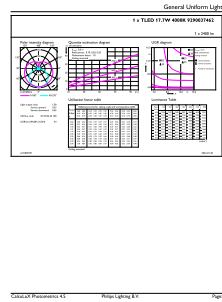

Toepassingsomstandigheden

kan dit worden gebruikt in gesloten armaturen	Yes
---	-----

Productgegevens

Productnaam voor bestelling	CorePro LEDtube 1200mm UO 17.7W 840 T8
Volledige productnaam	CorePro LEDtube 1200mm UO 17.7W 840 T8
Full EOC	872016927860800
Bestelcode	8720169278608
Materiaalnr. (12NC)	929003746202
Lokale code	8720169278608
Numerator - Aantal per pak	1
Nettogewicht (per stuk)	0,220 kg
EAN/UPC - product/behuizing	8720169278608
Numerator - Dozen per buitendoos	20
EAN/UPC - Case	8720169278615

Maatschets

Product	D1	D2	A1	A2	A3
CorePro LEDtube 1200mm UO 17.7W 840 T8	25,7 mm	28 mm	1.198 mm	1.205 mm	1.212 mm

CorePro LEDtube EM/Mains T8

Fotometrische gegevens

Light Distribution Diagram - CorePro LEDtube 1200mm UO 17.7W 840 T8