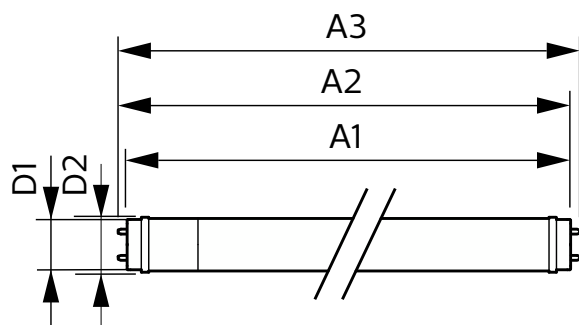

Maatschets

Product	D1	D2	A1	A2	A3
CorePro LEDtube 1200mm UO 17.7W 840 T8	25,7 mm	28 mm	1.198 mm	1.205 mm	1.212 mm

CorePro LEDtube EM/Mains T8

Fotometrische gegevens

Light Distribution Diagram - CorePro LEDtube 1200mm UO 17.7W 840 T8