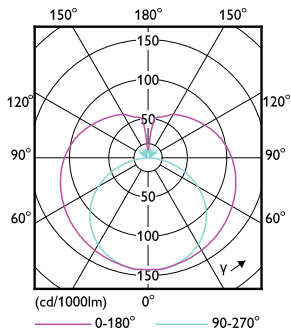

Maatschets

Product	D1	D2	A1	A2	A3
CorePro LEDtube 1200mm UO 17.7W 840 T8	25,7 mm	28 mm	1.198 mm	1.205 mm	1.212 mm

CorePro LEDtube EM/Mains T8

Fotometrische gegevens

Light Distribution Diagram - CorePro LEDtube 1200mm UO 17.7W 840 T8