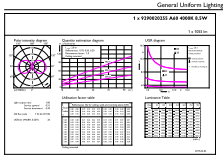

CorePro LEDbulb - Glas

Fotometrische gegevens

General uniform lighting - CorePro LEDBulbND 8.5-75W E27 A60 840CLG