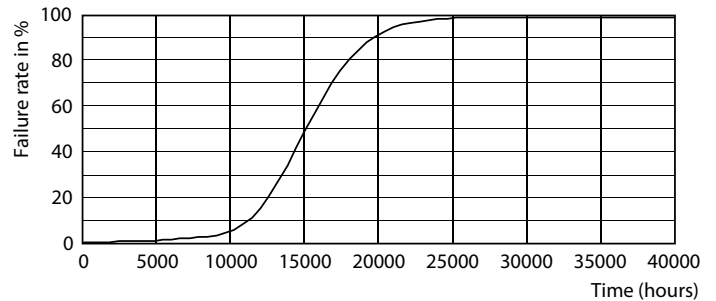

Life Expectancy Diagram - CorePro LEDBulbND 8.5-75W E27 A60 840CLG