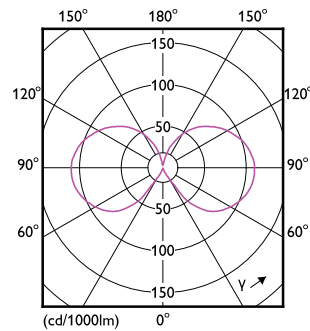

Product gegevens

Algemene informatie	
Lampvoet	E27
Nominale levensduur	15.000 hr
Schakelcyclus	20.000
Lamptype	LED
Meetreferentie van lichtstroom	Sphere
CE-markering	Ja
Conform EU RoHS-richtlijn	Ja

Gegevens lichttechniek	
Kleurcode	840 [CCT of 4000K]
Lichtstroom	1.055 lm
Kleuraanduiding	Koelwit (CW)
Geccorreleerde kleurtemperatuur (nom.)	4000 K
Lichtrendement (gespec.) (nom.)	124,00 lm/W
Kleurconsistentie	<6
Kleurweergave-index (CRI)	80
LLMF bij einde nominale levensduur (nom.)	70 %

Keurmerken en classificaties

Energie-efficiëntielabel	E
Energieverbruik kWh/1.000 uur	9 kWh
EPREL-registratienummer	387424
EyeComfort	Ja

Productgegevens

Productnaam voor bestelling	CorePro LEDBulbND 8.5-75W E27 A60 840CLG
-----------------------------	---

Maatschets

Product	D	C
CorePro LEDBulbND 8.5-75W E27 A60 840CLG	60 mm	104 mm

Fotometrische gegevens

Spectral Power Distribution Colour - CorePro LEDBulbND 8.5-75W E27 A60 840CLG

Light Distribution Diagram - CorePro LEDBulbND 8.5-75W E27 A60 840CLG