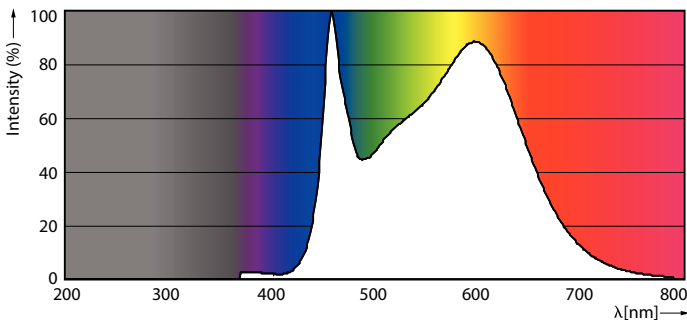

Fotometrische gegevens

Spectral Power Distribution Colour - CorePro LEDBulbND 8.5-75W E27 A60 840CLG