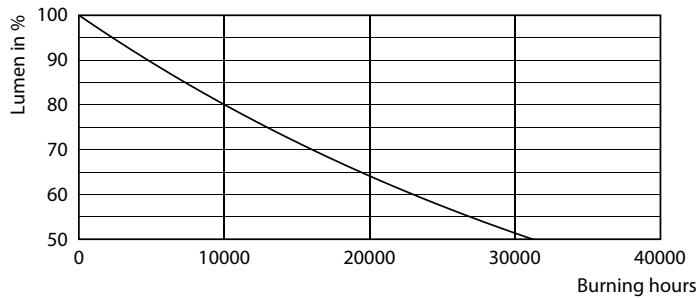

CorePro LEDbulb - Glas

Fotometrische gegevens

General uniform lighting - CorePro LEDBulbND 8.5-75W E27 A60 840CLG

Levensduur

Lumen Maintenance Diagram - CorePro LEDBulbND 8.5-75W E27 A60 840CLG