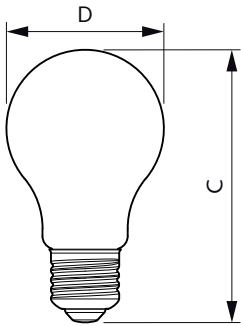

Maatschets

Product	D	C
CorePro LEDBulbND 8.5-75W E27 A60 840CLG	60 mm	104 mm

Fotometrische gegevens

Spectral Power Distribution Colour - CorePro LEDBulbND 8.5-75W E27 A60 840CLG

Light Distribution Diagram - CorePro LEDBulbND 8.5-75W E27 A60 840CLG