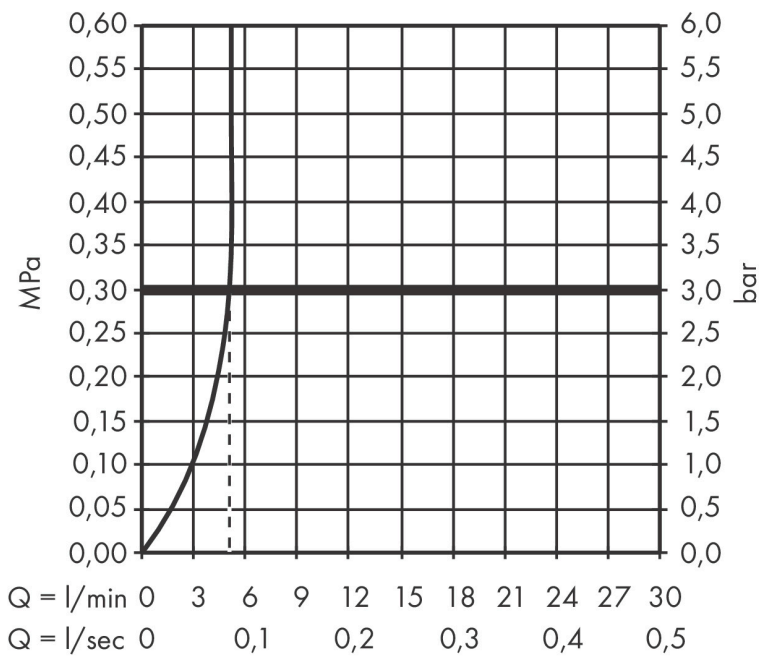

Merk hansgrohe
Artikelnaam **Talis E** ééngreeps wastafelmengkraan 110 CoolStart zonder afvoer
Art.nr. 71714140
Oppervlakte Brushed Bronze
Netto prijs 272,56 EUR

Stroomschema