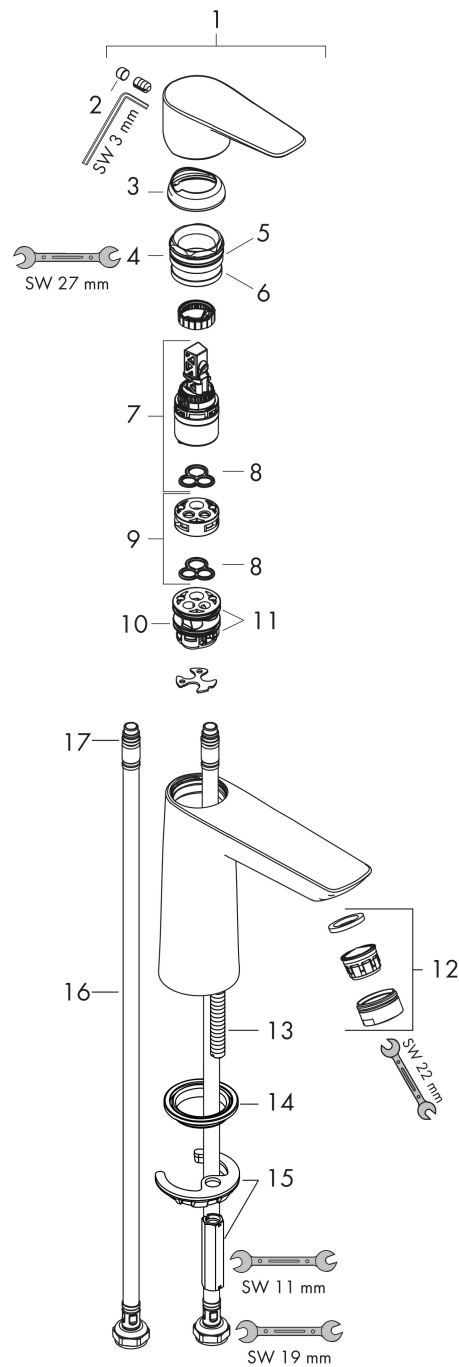

Merk	hansgrohe
Artikelnaam	Talis E ééngreeps wastafelmengkraan 110 CoolStart zonder afvoer
Art.nr.	71714140
Oppervlakte	Brushed Bronze
Netto prijs	272,56 EUR

Explosietekening voor bouwjaar: >06/20