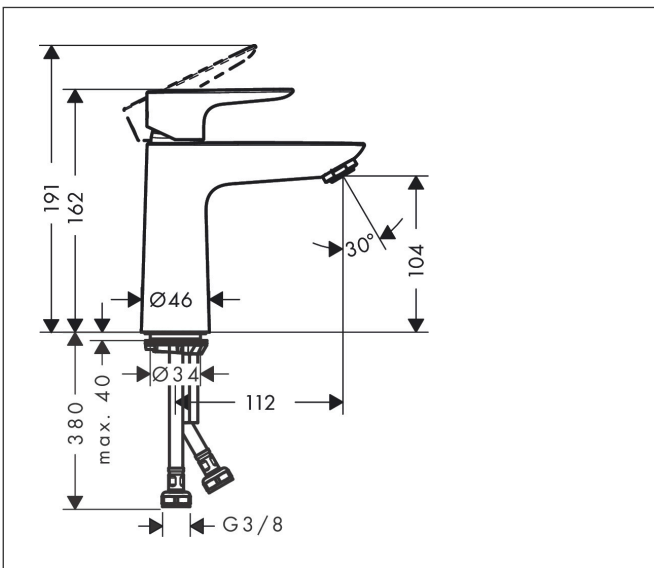

Merk hansgrohe  
 Artikelnaam **Talis E** ééngreeps wastafelmengkraan 110 CoolStart zonder afvoer  
 Art.nr. 71714140  
 Oppervlakte Brushed Bronze  
 Netto prijs 272,56 EUR

## Kenmerken

- ComfortZone: 110
- voorsprong uitloop 112 mm
- uitloophoogte: 104 mm
- greepvariant: rechte greep
- vaste uitloop
- straalsoort: normale straal
- maximale doorstroomhoeveelheid bij 3 bar: 5 l/min
- keramisch kardoes
- koud water met de greep in de middenpositie, bespaart energie en kosten
- EU taxonomie: max 6l/min - draagt substantieel bij aan duurzaamheid

## Maat tekeningen